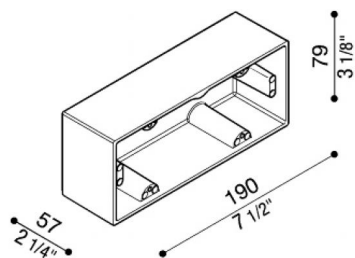

Box aluminio 506L

LB1162G

Lombardo.

Generalidades

Fabricante:	Lombardo S.r.l.
Código:	LB1162G
Piezas por paquete:	4

Características

Productos asociados:	Stile Next 506L Asimmetrico Orizzontale, Stile Next 506L, Stile Next 506L Asimmetrico
----------------------	--

Normas y marcas de conformidad:	CE UK EA
---------------------------------	-------------

Descripción del producto:

Caja para montaje saliente de pared (no para empotrar).

Cuerpo de fundición de aluminio primario EN-AB44100; elevada resistencia a la oxidación gracias al tratamiento de pasivación a base de circonio y pintura en polvo a base de resinas de poliéster, UV estabilizada.