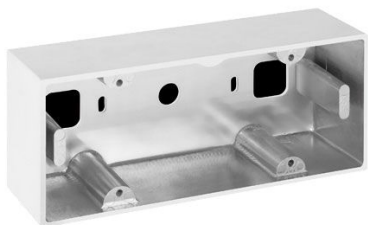

# Box aluminio 506L

LB1162G

**Lombardo.**

## Generalidades

Fabricante:	Lombardo S.r.l.
Código:	LB1162G
Piezas por paquete:	4

## Características

Productos asociados:	Stile Next 506L Asimmetrico Orizzontale, Stile Next 506L, Stile Next 506L Asimmetrico
----------------------	--

Normas y marcas de conformidad:

## Descripción del producto:

Caja para montaje saliente de pared (no para empotrar).

Cuerpo de fundición de aluminio primario EN-AB44100; elevada resistencia a la oxidación gracias al tratamiento de pasivación a base de circonio y pintura en polvo a base de resinas de poliéster, UV estabilizada.