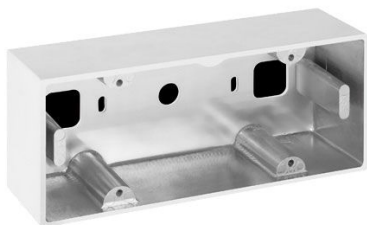

Box aluminio 506L

LB1162G

Lombardo.

Generalidades

Fabricante:	Lombardo S.r.l.
Código del Artículo:	LB1162G
Piezas por paquete:	4

Características

Productos asociados:	Stile Next 506L Asimmetrico Orizzontale, Stile Next 506L, Stile Next 506L Asimmetrico
----------------------	--

Normas y marcas de conformidad:	CE UK EA
---------------------------------	-------------

Descripción del producto:

Caja para montaje saliente de pared (no para empotrar).

Cuerpo de fundición de aluminio primario EN-AB44100; elevada resistencia a la oxidación gracias al tratamiento de pasivación a base de circonio y pintura en polvo a base de resinas de poliéster, UV estabilizada.