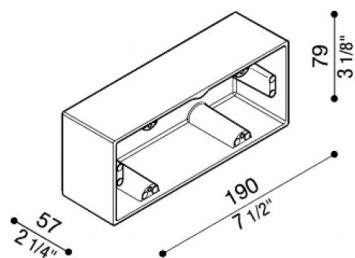

Box aluminio 506L

LB1162G

Lombardo.

Generalidades

Fabricante:	Lombardo S.r.l.
Código del Artículo:	LB1162G
Piezas por paquete:	4

Características

Productos asociados:	Stile Next 506L Asimmetrico Orizzontale, Stile Next 506L, Stile Next 506L Asimmetrico
----------------------	--

Normas y marcas de conformidad:	CE UK EA
---------------------------------	-------------

Descripción del producto:

Caja para montaje saliente de pared (no para empotrar).

Cuerpo de fundición de aluminio primario EN-AB44100; elevada resistencia a la oxidación gracias al tratamiento de pasivación a base de circonio y pintura en polvo a base de resinas de poliéster, UV estabilizada.