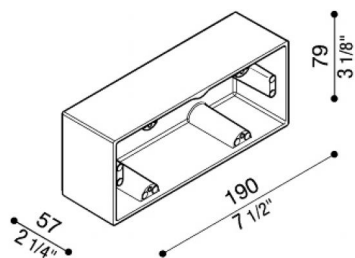

# Box aluminio 506L

LB1162G

**Lombardo.**

## Generalidades

Fabricante:	Lombardo S.r.l.
Código:	LB1162G
Piezas por paquete:	4

## Características

Productos asociados:	Stile Next 506L Asimmetrico Orizzontale, Stile Next 506L, Stile Next 506L Asimmetrico
----------------------	--

Normas y marcas de conformidad:

## Descripción del producto:

Caja para montaje saliente de pared (no para empotrar).

Cuerpo de fundición de aluminio primario EN-AB44100; elevada resistencia a la oxidación gracias al tratamiento de pasivación a base de circonio y pintura en polvo a base de resinas de poliéster, UV estabilizada.