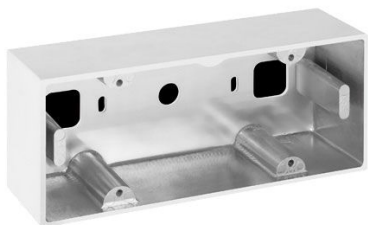

Box aluminio 506L

LB1162G

Lombardo.

Generalidades

Fabricante:	Lombardo S.r.l.
Código:	LB1162G
Piezas por paquete:	4

Características

Productos asociados:	Stile Next 506L Asimmetrico Orizzontale, Stile Next 506L, Stile Next 506L Asimmetrico
----------------------	--

Normas y marcas de conformidad:	CE UK EA
---------------------------------	-------------

Descripción del producto:

Caja para montaje saliente de pared (no para empotrar).

Cuerpo de fundición de aluminio primario EN-AB44100; elevada resistencia a la oxidación gracias al tratamiento de pasivación a base de circonio y pintura en polvo a base de resinas de poliéster, UV estabilizada.