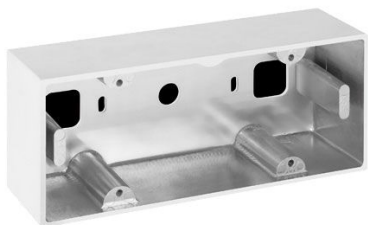

Box aluminio 506L

LB11621

Lombardo.

Generalidades

Fabricante:	Lombardo S.r.l.
Código:	LB11621
Piezas por paquete:	4

Características

Productos asociados:	Stile Next 506L Asimmetrico Orizzontale, Stile Next 506L, Stile Next 506L Asimmetrico
----------------------	--

Normas y marcas de conformidad:	CE UK EA
---------------------------------	-------------

Descripción del producto:

Caja para montaje saliente de pared (no para empotrar).

Cuerpo de fundición de aluminio primario EN-AB44100; elevada resistencia a la oxidación gracias al tratamiento de pasivación a base de circonio y pintura en polvo a base de resinas de poliéster, UV estabilizada.