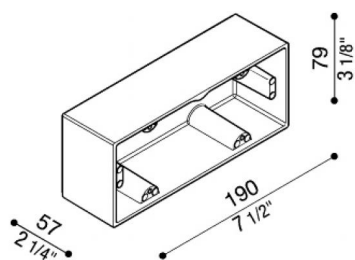

# Box aluminio 506L

LB11621

**Lombardo.**

## Generalidades

Fabricante:	Lombardo S.r.l.
Código:	LB11621
Piezas por paquete:	4

## Características

Productos asociados:	Stile Next 506L Asimmetrico Orizzontale, Stile Next 506L, Stile Next 506L Asimmetrico
----------------------	--

Normas y marcas de conformidad:	CE UK EA
---------------------------------	-------------

## Descripción del producto:

Caja para montaje saliente de pared (no para empotrar).

Cuerpo de fundición de aluminio primario EN-AB44100; elevada resistencia a la oxidación gracias al tratamiento de pasivación a base de circonio y pintura en polvo a base de resinas de poliéster, UV estabilizada.