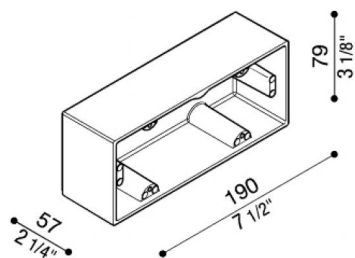

Box aluminio 506L

LB11621

Lombardo.

Generalidades

Fabricante:	Lombardo S.r.l.
Código:	LB11621
Piezas por paquete:	4

Características

Productos asociados:	Stile Next 506L Asimmetrico Orizzontale, Stile Next 506L, Stile Next 506L Asimmetrico
----------------------	--

Normas y marcas de conformidad:	CE UK EA
---------------------------------	-------------

Descripción del producto:

Caja para montaje saliente de pared (no para empotrar).

Cuerpo de fundición de aluminio primario EN-AB44100; elevada resistencia a la oxidación gracias al tratamiento de pasivación a base de circonio y pintura en polvo a base de resinas de poliéster, UV estabilizada.