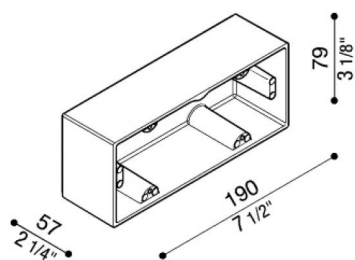

# Box aluminio 506L

LB11621

**Lombardo.**

## Generalidades

Fabricante:	Lombardo S.r.l.
Código del Artículo:	LB11621
Piezas por paquete:	4

## Características

Productos asociados:	Stile Next 506L Asimmetrico Orizzontale, Stile Next 506L, Stile Next 506L Asimmetrico
----------------------	--

Normas y marcas de conformidad:	CE UK EA
---------------------------------	-------------

## Descripción del producto:

Caja para montaje saliente de pared (no para empotrar).

Cuerpo de fundición de aluminio primario EN-AB44100; elevada resistencia a la oxidación gracias al tratamiento de pasivación a base de circonio y pintura en polvo a base de resinas de poliéster, UV estabilizada.