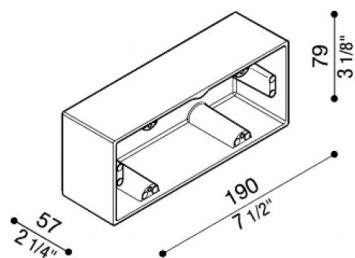

# Box aluminio 506L

LB11621

**Lombardo.**

## Generalidades

Fabricante:	Lombardo S.r.l.
Código del Artículo:	LB11621
Piezas por paquete:	4

## Características

Productos asociados:	Stile Next 506L Asimmetrico Orizzontale, Stile Next 506L, Stile Next 506L Asimmetrico
----------------------	--

Normas y marcas de conformidad:	CE UK EA
---------------------------------	-------------

## Descripción del producto:

Caja para montaje saliente de pared (no para empotrar).

Cuerpo de fundición de aluminio primario EN-AB44100; elevada resistencia a la oxidación gracias al tratamiento de pasivación a base de circonio y pintura en polvo a base de resinas de poliéster, UV estabilizada.