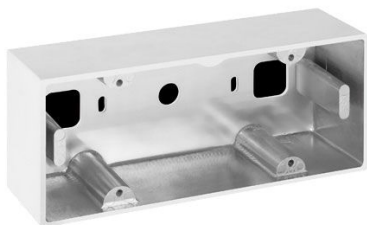

Box aluminio 506L

LB11621

Lombardo.

Generalidades

Fabricante:	Lombardo S.r.l.
Código:	LB11621
Piezas por paquete:	4

Características

Productos asociados:	Stile Next 506L Asimmetrico Orizzontale, Stile Next 506L, Stile Next 506L Asimmetrico
----------------------	--

Normas y marcas de conformidad:	CE UK EA
---------------------------------	-------------

Descripción del producto:

Caja para montaje saliente de pared (no para empotrar).

Cuerpo de fundición de aluminio primario EN-AB44100; elevada resistencia a la oxidación gracias al tratamiento de pasivación a base de circonio y pintura en polvo a base de resinas de poliéster, UV estabilizada.