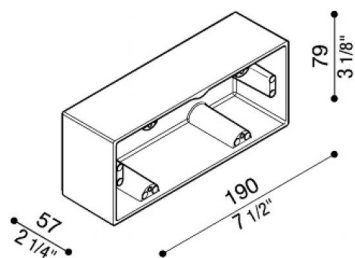

# Box aluminio 506L

LB11621

**Lombardo.**

## Generalidades

Fabricante:	Lombardo S.r.l.
Código:	LB11621
Piezas por paquete:	4

## Características

Productos asociados:	Stile Next 506L Asimmetrico Orizzontale, Stile Next 506L, Stile Next 506L Asimmetrico
----------------------	--

Normas y marcas de conformidad:	CE UK EA
---------------------------------	-------------

## Descripción del producto:

Caja para montaje saliente de pared (no para empotrar).

Cuerpo de fundición de aluminio primario EN-AB44100; elevada resistencia a la oxidación gracias al tratamiento de pasivación a base de circonio y pintura en polvo a base de resinas de poliéster, UV estabilizada.