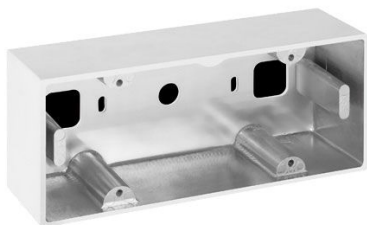

# Box aluminio 506L

LB11621

**Lombardo.**

## Generalidades

Fabricante:	Lombardo S.r.l.
Código del Artículo:	LB11621
Piezas por paquete:	4

## Características

Productos asociados:	Stile Next 506L Asimmetrico Orizzontale, Stile Next 506L, Stile Next 506L Asimmetrico
----------------------	--

Normas y marcas de conformidad:	CE UK EA
---------------------------------	-------------

## Descripción del producto:

Caja para montaje saliente de pared (no para empotrar).

Cuerpo de fundición de aluminio primario EN-AB44100; elevada resistencia a la oxidación gracias al tratamiento de pasivación a base de circonio y pintura en polvo a base de resinas de poliéster, UV estabilizada.