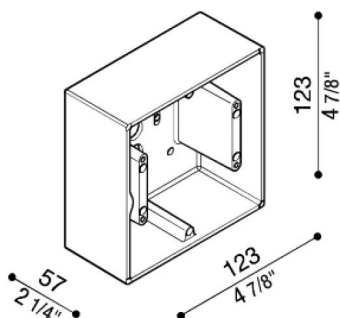

# Box aluminio 506E

LB1161G

**Lombardo.**

## Generalidades

Fabricante:	Lombardo S.r.l.
Código:	LB1161G
Piezas por paquete:	4