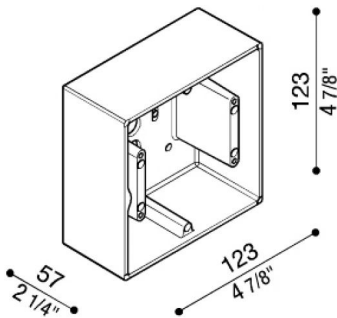

Descripción del producto:

Caja para montaje saliente de pared (no para empotrar).

Cuerpo de fundición de aluminio primario EN-AB44100; elevada resistencia a la oxidación gracias al tratamiento de pasivación a base de circonio y pintura en polvo a base de resinas de poliéster, UV estabilizada.