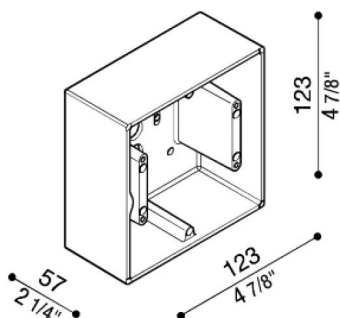

Box aluminio 506E

LB1161G

Lombardo.

Generalidades

Fabricante:	Lombardo S.r.l.
Código:	LB1161G
Piezas por paquete:	4

Características

Productos asociados:	Stile Next 506E
----------------------	-----------------

Normas y marcas de conformidad:	CE UK EA
---------------------------------	-------------

Descripción del producto:

Caja para montaje saliente de pared (no para empotrar).

Cuerpo de fundición de aluminio primario EN-AB44100; elevada resistencia a la oxidación gracias al tratamiento de pasivación a base de circonio y pintura en polvo a base de resinas de poliéster, UV estabilizada.