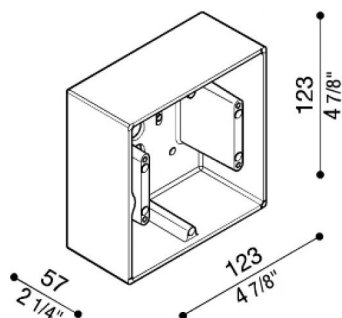

Box aluminio 506E

LB1161G

Lombardo.

Generalidades

Fabricante:	Lombardo S.r.l.
Código:	LB1161G
Piezas por paquete:	4

Características

Productos asociados:	Stile Next 506E
----------------------	-----------------

Normas y marcas de conformidad:	CE UK EA
---------------------------------	-------------

Descripción del producto:

Caja para montaje saliente de pared (no para empotrar).

Cuerpo de fundición de aluminio primario EN-AB44100; elevada resistencia a la oxidación gracias al tratamiento de pasivación a base de circonio y pintura en polvo a base de resinas de poliéster, UV estabilizada.