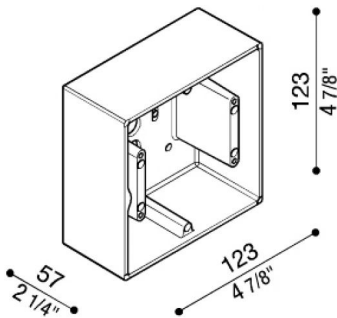

Box aluminio 506E

LB11611

Lombardo.

Generalidades

Fabricante:	Lombardo S.r.l.
Código:	LB11611
Piezas por paquete:	4

Características

Productos asociados:	Stile Next 506E
----------------------	-----------------

Normas y marcas de conformidad:	CE UK EA
---------------------------------	-------------

Descripción del producto:

Caja para montaje saliente de pared (no para empotrar).

Cuerpo de fundición de aluminio primario EN-AB44100; elevada resistencia a la oxidación gracias al tratamiento de pasivación a base de circonio y pintura en polvo a base de resinas de poliéster, UV estabilizada.