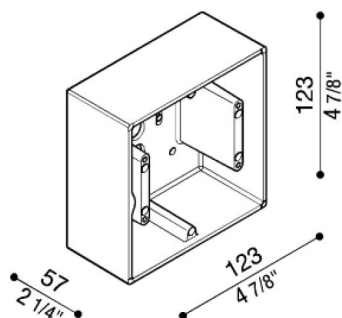

Box aluminio 506E

LB11611

Lombardo.

Generalidades

| | |
|---------------------|-----------------|
| Fabricante: | Lombardo S.r.l. |
| Código: | LB11611 |
| Piezas por paquete: | 4 |

Características

| | |
|----------------------|-----------------|
| Productos asociados: | Stile Next 506E |
|----------------------|-----------------|

| | |
|---------------------------------|-------------|
| Normas y marcas de conformidad: | CE UK EA |
|---------------------------------|-------------|

Descripción del producto:

Caja para montaje saliente de pared (no para empotrar).