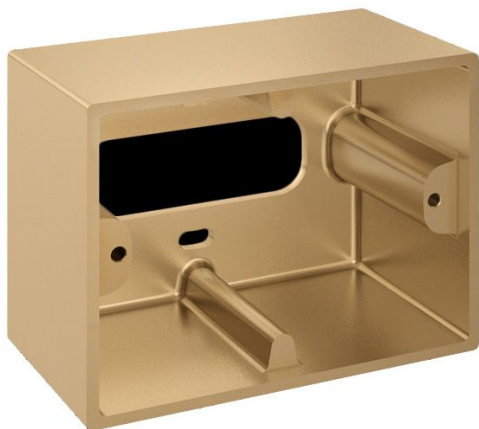

Box aluminio 503

LB1184G

Lombardo.

Generalidades

Fabricante:	Lombardo S.r.l.
Código:	LB1184G
Piezas por paquete:	4

Características

Productos asociados:	Stile Next 503, Stile Next 503 Asimmetrico
----------------------	--

Normas y marcas de conformidad:	CE UK EA
---------------------------------	-------------

Descripción del producto:

Caja para montaje saliente de pared (no para empotrar).

Cuerpo de fundición de aluminio primario EN-AB44100; elevada resistencia a la oxidación gracias al tratamiento de pasivación a base de circonio y pintura en polvo a base de resinas de poliéster, UV estabilizada.