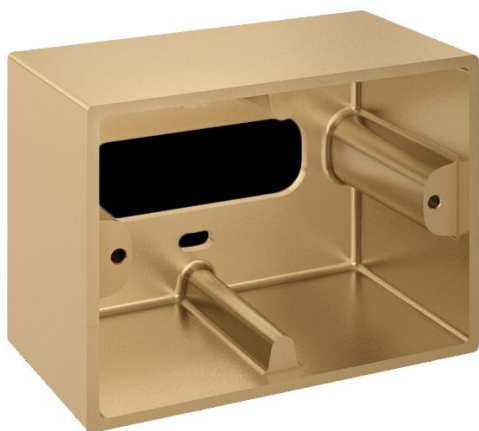

Box aluminio 503

LB1184G

Lombardo.

Generalidades

Fabricante:	Lombardo S.r.l.
Código:	LB1184G
Piezas por paquete:	4

Características

Productos asociados:	Stile Next 503, Stile Next 503 Asimmetrico
----------------------	--

Normas y marcas de conformidad:	CE UK EA
---------------------------------	-------------

Descripción del producto:

Caja para montaje saliente de pared (no para empotrar).

Cuerpo de fundición de aluminio primario EN-AB44100; elevada resistencia a la oxidación gracias al tratamiento de pasivación a base de circonio y pintura en polvo a base de resinas de poliéster, UV estabilizada.