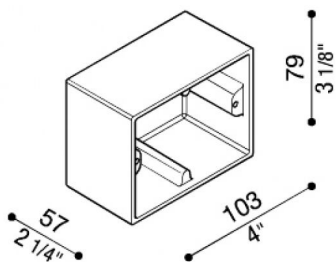

Box aluminio 503

LB1184G

Lombardo.

Generalidades

Fabricante:	Lombardo S.r.l.
Código:	LB1184G
Piezas por paquete:	4

Características

Productos asociados:	Stile Next 503, Stile Next 503 Asimmetrico
----------------------	--

Normas y marcas de conformidad:	CE UK EA
---------------------------------	-------------

Descripción del producto:

Caja para montaje saliente de pared (no para empotrar).

Cuerpo de fundición de aluminio primario EN-AB44100; elevada resistencia a la oxidación gracias al tratamiento de pasivación a base de circonio y pintura en polvo a base de resinas de poliéster, UV estabilizada.