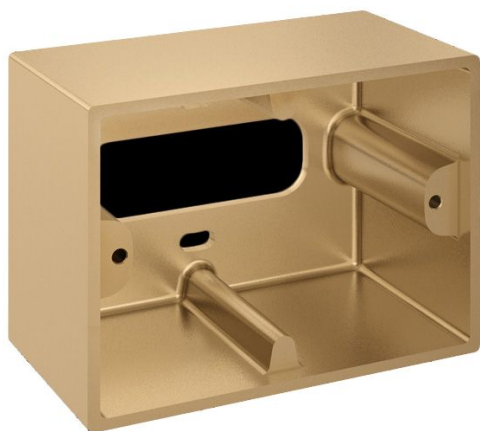

Box aluminio 503

LB1184G

Lombardo.

Generalidades

Fabricante:	Lombardo S.r.l.
Código del Artículo:	LB1184G
Piezas por paquete:	4

Características

Productos asociados:	Stile Next 503, Stile Next 503 Asimmetrico
----------------------	--

Normas y marcas de conformidad:	CE UK EA
---------------------------------	-------------

Descripción del producto:

Caja para montaje saliente de pared (no para empotrar).

Cuerpo de fundición de aluminio primario EN-AB44100; elevada resistencia a la oxidación gracias al tratamiento de pasivación a base de circonio y pintura en polvo a base de resinas de poliéster, UV estabilizada.