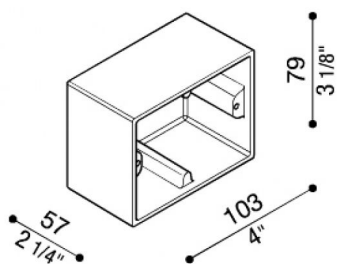

Box aluminio 503

LB1184G

Lombardo.

Generalidades

Fabricante:	Lombardo S.r.l.
Código del Artículo:	LB1184G
Piezas por paquete:	4

Características

Productos asociados:	Stile Next 503, Stile Next 503 Asimmetrico
----------------------	--

Normas y marcas de conformidad:	CE UK EA
---------------------------------	-------------

Descripción del producto:

Caja para montaje saliente de pared (no para empotrar).

Cuerpo de fundición de aluminio primario EN-AB44100; elevada resistencia a la oxidación gracias al tratamiento de pasivación a base de circonio y pintura en polvo a base de resinas de poliéster, UV estabilizada.