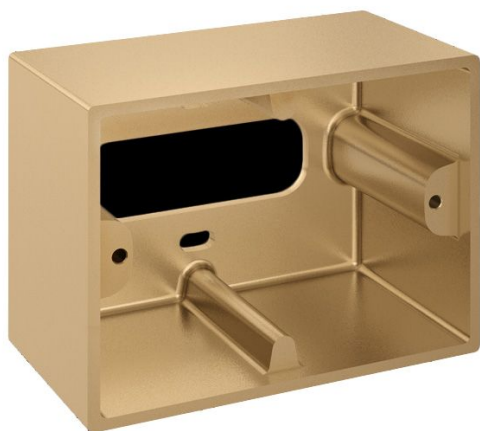

Box aluminio 503

LB1184G

Lombardo.

Generalidades

Fabricante:	Lombardo S.r.l.
Código:	LB1184G
Piezas por paquete:	4

Características

Productos asociados:	Stile Next 503, Stile Next 503 Asimmetrico
----------------------	--

Normas y marcas de conformidad:	CE UK EA
---------------------------------	-------------

Descripción del producto:

Caja para montaje saliente de pared (no para empotrar).

Cuerpo de fundición de aluminio primario EN-AB44100; elevada resistencia a la oxidación gracias al tratamiento de pasivación a base de circonio y pintura en polvo a base de resinas de poliéster, UV estabilizada.