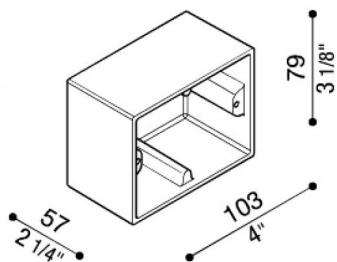

Box aluminio 503

LB1184G

Lombardo.

Generalidades

Fabricante:	Lombardo S.r.l.
Código:	LB1184G
Piezas por paquete:	4

Características

Productos asociados:	Stile Next 503, Stile Next 503 Asimmetrico
----------------------	--

Normas y marcas de conformidad:	CE UK EA
---------------------------------	-------------

Descripción del producto:

Caja para montaje saliente de pared (no para empotrar).

Cuerpo de fundición de aluminio primario EN-AB44100; elevada resistencia a la oxidación gracias al tratamiento de pasivación a base de circonio y pintura en polvo a base de resinas de poliéster, UV estabilizada.