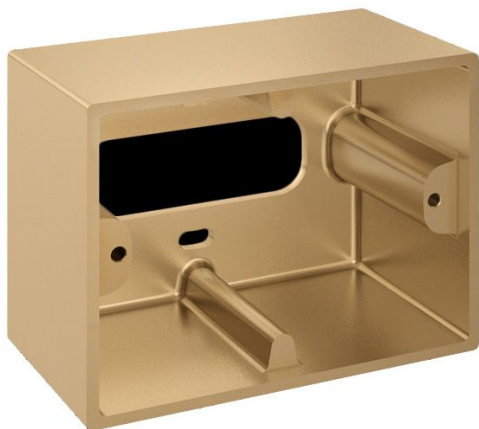

# Box aluminio 503

LB11841

**Lombardo.**

## Generalidades

Fabricante:	Lombardo S.r.l.
Código del Artículo:	LB11841
Piezas por paquete:	4

## Características

Productos asociados:	Stile Next 503, Stile Next 503 Asimmetrico
----------------------	--

Normas y marcas de conformidad:	CE UK EA
---------------------------------	-------------

## Descripción del producto:

Caja para montaje saliente de pared (no para empotrar).

Cuerpo de fundición de aluminio primario EN-AB44100; elevada resistencia a la oxidación gracias al tratamiento de pasivación a base de circonio y pintura en polvo a base de resinas de poliéster, UV estabilizada.