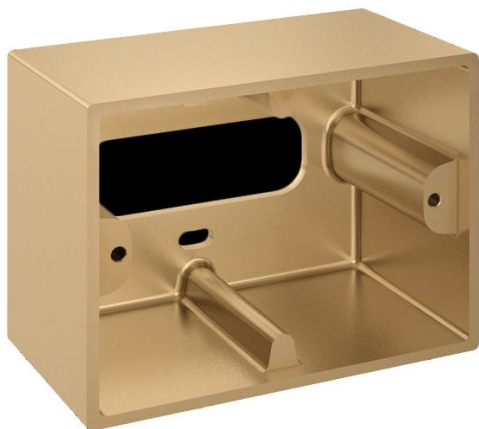

Box aluminio 503

LB11841

Lombardo.

Generalidades

Fabricante:	Lombardo S.r.l.
Código:	LB11841
Piezas por paquete:	4

Características

Productos asociados:	Stile Next 503, Stile Next 503 Asimmetrico
----------------------	--

Normas y marcas de conformidad:	CE UK EA
---------------------------------	-------------

Descripción del producto:

Caja para montaje saliente de pared (no para empotrar).

Cuerpo de fundición de aluminio primario EN-AB44100; elevada resistencia a la oxidación gracias al tratamiento de pasivación a base de circonio y pintura en polvo a base de resinas de poliéster, UV estabilizada.