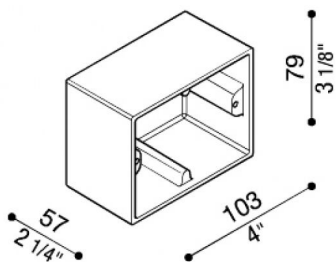

Descripción del producto:

Caja para montaje saliente de pared (no para empotrar).

Cuerpo de fundición de aluminio primario EN-AB44100; elevada resistencia a la oxidación gracias al tratamiento de pasivación a base de circonio y pintura en polvo a base de resinas de poliéster, UV estabilizada.