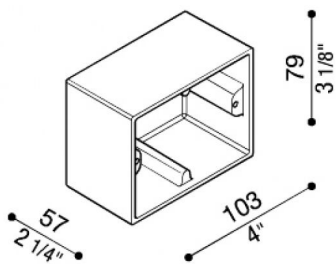

Box aluminio 503

LB11841

Lombardo.

Generalidades

Fabricante:	Lombardo S.r.l.
Código:	LB11841
Piezas por paquete:	4

Características

Productos asociados:	Stile Next 503, Stile Next 503 Asimmetrico
----------------------	--

Normas y marcas de conformidad:	CE UK EA
---------------------------------	-------------

Descripción del producto:

Caja para montaje saliente de pared (no para empotrar).

Cuerpo de fundición de aluminio primario EN-AB44100; elevada resistencia a la oxidación gracias al tratamiento de pasivación a base de circonio y pintura en polvo a base de resinas de poliéster, UV estabilizada.