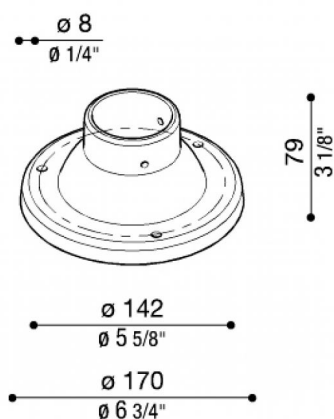

Base Ø170 mm para poste Still

Lombardo.

LB1181E

Generalidades

Fabricante:	Lombardo S.r.l.
Código del Artículo:	LB1181E
Piezas por paquete:	7

Características

Productos asociados:	Line, Line Down, Line 220, Line 220 Zero, Line 330, Airy Top Tonda 300, Airy Top Ovale 300, Airy Tonda 300, Airy Plus Top Tonda 300, Airy Plus Top Ovale 300, Airy Plus Tonda 300, Airy Plus Ovale 300, Airy ovale 300, Trend U&D 110 Blade, Trend U&D 110, Trend 110, Green, Trend U&D 60 Blade, Trend U&D 60 Doppio Blade, Trend U&D 60, Trend 60 Blade, Trend 60, Lula UP, Lula
----------------------	--

Normas y marcas de conformidad:

Descripción del producto:

Base en nylon-fibra de vidrio para palo diámetro 60mm. Sólo apto para postes STILL de hasta 1500mm.