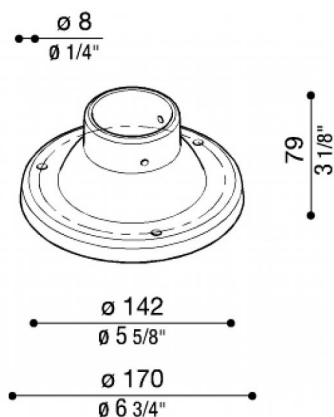

# Base Ø170 mm para poste Still

**Lombardo.**

LB1181E

## Descripción del producto:

Base en nylon-fibra de vidrio para palo diámetro 60mm. Sólo apto para postes STILL de hasta 1500mm.