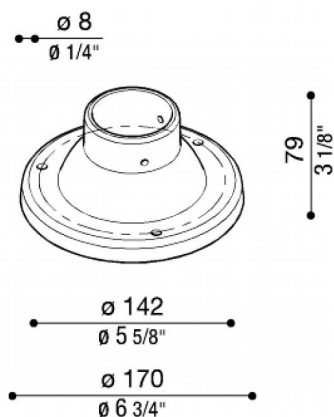

Base Ø170 mm para poste Still

Lombardo.

LB1181E

Generalidades

Fabricante:	Lombardo S.r.l.
Código:	LB1181E
Piezas por paquete:	7

Características

Productos asociados:	Airy Top Tonda 300, Line, Line Down, Line 220, Line 220 Zero, Line 330, Airy Top Ovale 300, Airy Tonda 300, Airy Plus Top Tonda 300, Airy Plus Top Ovale 300, Airy Plus Tonda 300, Airy Plus Ovale 300, Airy ovale 300, Trend 110, Green, Trend U&D 110 Blade, Trend U&D 110, Trend U&D 60 Doppio Blade, Trend U&D 60, Trend 60 Blade, Trend 60, Trend U&D 60 Blade, Lula UP, Lula
----------------------	--

Normas y marcas de conformidad:

Descripción del producto:

Base en nylon-fibra de vidrio para palo diámetro 60mm. Sólo apto para postes STILL de hasta 1500mm.