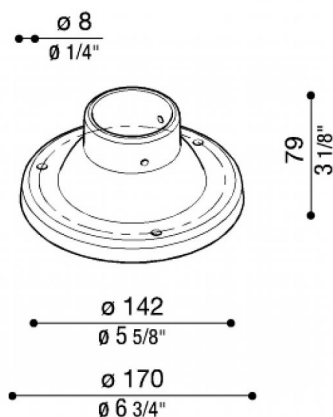

Base Ø170 mm para poste Still

Lombardo.

LB1181E

Generalidades

Fabricante:	Lombardo S.r.l.
Código:	LB1181E
Piezas por paquete:	7

Características

Productos asociados:	Line, Line Down, Line 220, Line 220 Zero, Line 330, Airy Top Tonda 300, Airy Top Ovale 300, Airy Tonda 300, Airy Plus Top Tonda 300, Airy Plus Top Ovale 300, Airy Plus Tonda 300, Airy Plus Ovale 300, Airy ovale 300, Trend U&D 110 Blade, Trend U&D 110, Trend 110, Green, Trend U&D 60 Blade, Trend U&D 60 Doppio Blade, Trend U&D 60, Trend 60 Blade, Trend 60, Lula UP, Lula
----------------------	--

Normas y marcas de conformidad:

Descripción del producto:

Base en nylon-fibra de vidrio para palo diámetro 60mm. Sólo apto para postes STILL de hasta 1500mm.