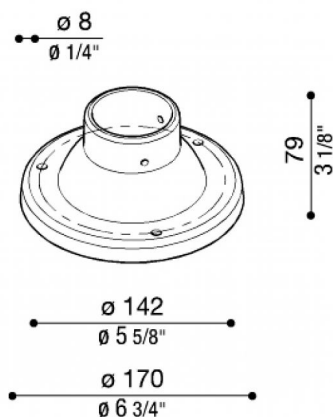

Base Ø170 mm para poste Still

Lombardo.

LB1181E

Generalidades

Fabricante:	Lombardo S.r.l.
Código:	LB1181E
Piezas por paquete:	7

Características

Productos asociados:	Airy Top Tonda 300, Line, Line Down, Line 220, Line 220 Zero, Line 330, Airy Top Ovale 300, Airy Tonda 300, Airy Plus Top Tonda 300, Airy Plus Top Ovale 300, Airy Plus Tonda 300, Airy Plus Ovale 300, Airy ovale 300, Trend 110, Green, Trend U&D 110 Blade, Trend U&D 110, Trend U&D 60 Doppio Blade, Trend U&D 60, Trend 60 Blade, Trend 60, Trend U&D 60 Blade, Lula UP, Lula
----------------------	--

Normas y marcas de conformidad:

Descripción del producto:

Base en nylon-fibra de vidrio para palo diámetro 60mm. Sólo apto para postes STILL de hasta 1500mm.