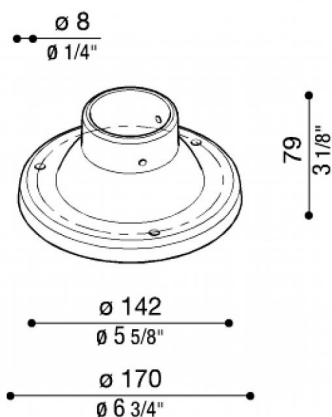

# Base Ø170 mm para poste Still

**Lombardo.**

LB11812

## Descripción del producto:

Base en nylon-fibra de vidrio para palo diámetro 60mm. Sólo apto para postes STILL de hasta 1500mm.