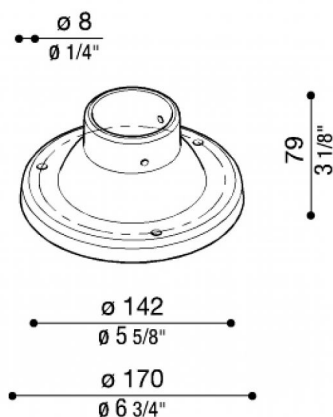

Base Ø170 mm para poste Still

Lombardo.

LB11812

Generalidades

Fabricante:	Lombardo S.r.l.
Código:	LB11812
Piezas por paquete:	7

Características

Productos asociados:	Airy Top Tonda 300, Line, Line Down, Line 220, Line 220 Zero, Line 330, Airy Top Ovale 300, Airy Tonda 300, Airy Plus Top Tonda 300, Airy Plus Top Ovale 300, Airy Plus Tonda 300, Airy Plus Ovale 300, Airy ovale 300, Trend 110, Green, Trend U&D 110 Blade, Trend U&D 110, Trend U&D 60 Doppio Blade, Trend U&D 60, Trend 60 Blade, Trend 60, Trend U&D 60 Blade, Lula UP, Lula
----------------------	--

Normas y marcas de conformidad:

Descripción del producto:

Base en nylon-fibra de vidrio para palo diámetro 60mm. Sólo apto para postes STILL de hasta 1500mm.