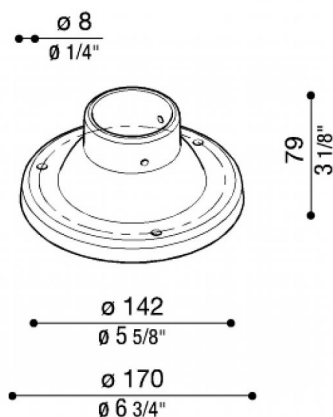

# Base Ø170 mm para poste Still

**Lombardo.**

LB11812

## Descripción del producto:

Base en nylon-fibra de vidrio para palo diámetro 60mm. Sólo apto para postes STILL de hasta 1500mm.