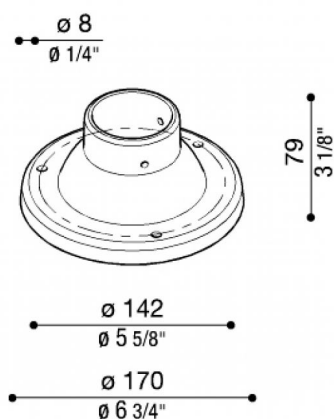

Base Ø170 mm para poste Still

Lombardo.

LB11812

Generalidades

Fabricante:	Lombardo S.r.l.
Código:	LB11812
Piezas por paquete:	7

Características

Productos asociados:	Line, Line Down, Line 220, Line 220 Zero, Line 330, Airy Top Tonda 300, Airy Top Ovale 300, Airy Tonda 300, Airy Plus Top Tonda 300, Airy Plus Top Ovale 300, Airy Plus Tonda 300, Airy Plus Ovale 300, Airy ovale 300, Trend U&D 110 Blade, Trend U&D 110, Trend 110, Green, Trend U&D 60 Blade, Trend U&D 60 Doppio Blade, Trend U&D 60, Trend 60 Blade, Trend 60, Lula UP, Lula
----------------------	--

Normas y marcas de conformidad:

Descripción del producto:

Base en nylon-fibra de vidrio para palo diámetro 60mm. Sólo apto para postes STILL de hasta 1500mm.