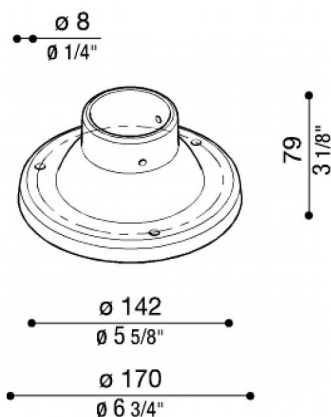

# Base Ø170 mm para poste Still

**Lombardo.**

LB11812

## Descripción del producto:

Base en nylon-fibra de vidrio para palo diámetro 60mm. Sólo apto para postes STILL de hasta 1500mm.