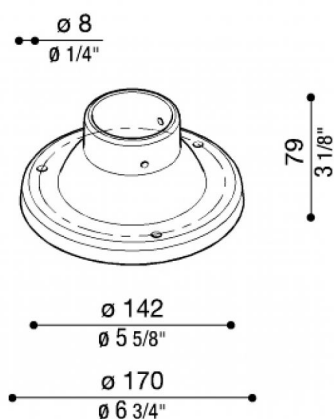

Base Ø170 mm para poste Still

Lombardo.

LB11811

Generalidades

Fabricante:	Lombardo S.r.l.
Código:	LB11811
Piezas por paquete:	7

Características

Productos asociados:	Airy Top Tonda 300, Line, Line Down, Line 220, Line 220 Zero, Line 330, Airy Top Ovale 300, Airy Tonda 300, Airy Plus Top Tonda 300, Airy Plus Top Ovale 300, Airy Plus Tonda 300, Airy Plus Ovale 300, Airy ovale 300, Trend 110, Green, Trend U&D 110 Blade, Trend U&D 110, Trend U&D 60 Doppio Blade, Trend U&D 60, Trend 60 Blade, Trend 60, Trend U&D 60 Blade, Lula UP, Lula
----------------------	------------------------------------------------------------------------------------------------------------------------------------------------------------------------------------------------------------------------------------------------------------------------------------------------------------------------------------------------------------------------------------

Normas y marcas de conformidad:

Descripción del producto:

Base en nylon-fibra de vidrio para palo diámetro 60mm. Sólo apto para postes STILL de hasta 1500mm.