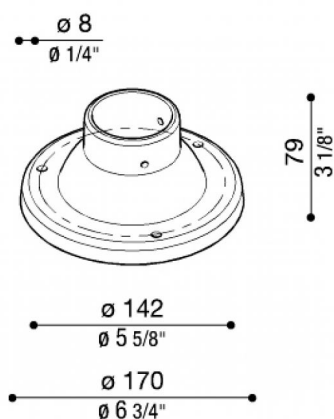

# Base Ø170 mm para poste Still

**Lombardo.**

LB11811

## Descripción del producto:

Base en nylon-fibra de vidrio para palo diámetro 60mm.  
Sólo apto para postes STILL de hasta 1500mm.