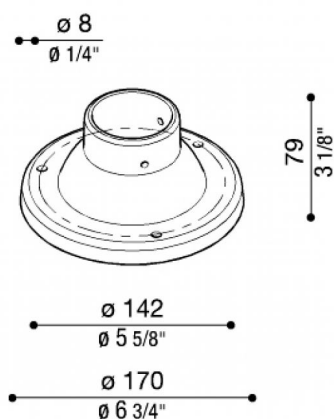

# Base Ø170 mm para poste Still

**Lombardo.**

LB11811

## Descripción del producto:

Base en nylon-fibra de vidrio para palo diámetro 60mm. Sólo apto para postes STILL de hasta 1500mm.