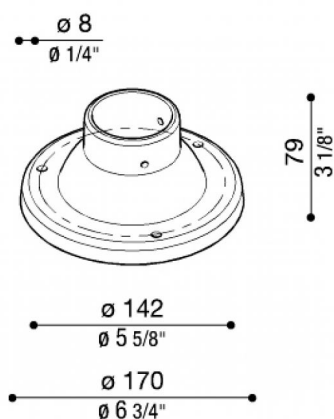

Base Ø170 mm para poste Still

Lombardo.

LB11811

Generalidades

Fabricante:	Lombardo S.r.l.
Código:	LB11811
Piezas por paquete:	7

Características

Productos asociados:	Airy Top Tonda 300, Line, Line Down, Line 220, Line 220 Zero, Line 330, Airy Top Ovale 300, Airy Tonda 300, Airy Plus Top Tonda 300, Airy Plus Top Ovale 300, Airy Plus Tonda 300, Airy Plus Ovale 300, Airy ovale 300, Trend 110, Green, Trend U&D 110 Blade, Trend U&D 110, Trend U&D 60 Doppio Blade, Trend U&D 60, Trend 60 Blade, Trend 60, Trend U&D 60 Blade, Lula UP, Lula
----------------------	--

Normas y marcas de conformidad:

Descripción del producto:

Base en nylon-fibra de vidrio para palo diámetro 60mm. Sólo apto para postes STILL de hasta 1500mm.