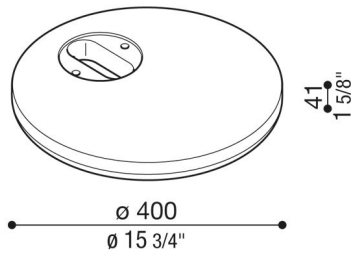

# Base de hormigón para Hasta

LB1510001

**Lombardo.**

## Descripción del producto:

Compatible con Hasta y Hasta R.  
Peso: 10kg