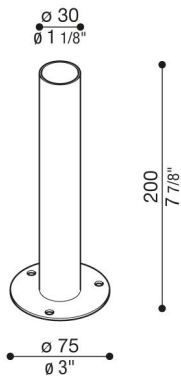

Base de fijación del Poste Forty

Lombardo.

LB1480001

Generalidades

Fabricante: Lombardo S.r.l.
Código: LB1480001
Piezas por paquete:

Características

Productos asociados: Clic Post, Clic Up Post

Normas y marcas de conformidad: 

Descripción del producto:

Base para fijar el Poste Forty sobre el suelo.