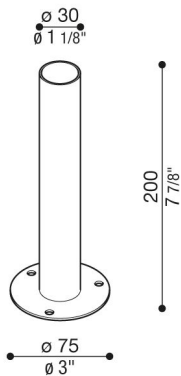

# Base de fijación del Poste Forty

**Lombardo.**

LB1480001

## Generalidades

Fabricante: Lombardo S.r.l.  
Código: LB1480001  
Piezas por paquete:

## Descripción del producto:

Base para fijar el Poste Forty sobre el suelo.