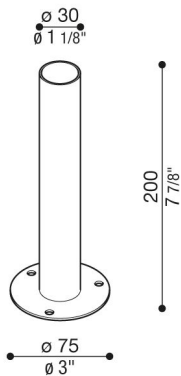

# Base de fijación del Poste Forty

**Lombardo.**

LB1480001

## Generalidades

Fabricante:	Lombardo S.r.l.
Código:	LB1480001
Piezas por paquete:	

## Descripción del producto:

Base para fijar el Poste Forty sobre el suelo.