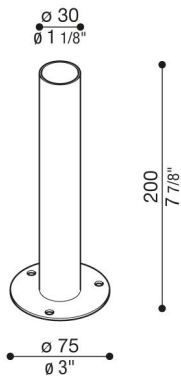

Base de fijación del Poste Forty

Lombardo.

LB1480001

Generalidades

Fabricante:	Lombardo S.r.l.
Código:	LB1480001
Piezas por paquete:	

Características

Productos asociados:	Clic Post, Clic Up Post
----------------------	-------------------------

Normas y marcas de conformidad:	CE UK EA
---------------------------------	-------------

Descripción del producto:

Base para fijar el Poste Forty sobre el suelo.