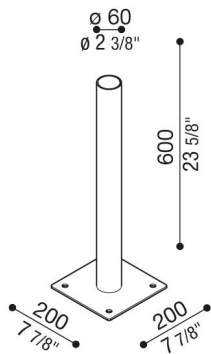

Base de fijación del Poste Flag

Lombardo.

LB1400040

Generalidades

Fabricante:	Lombardo S.r.l.
Código:	LB1400040
Piezas por paquete:	

Características

Productos asociados:	Flag 200, Flag 330, Flag 430
----------------------	------------------------------

Normas y marcas de conformidad:	CE UK EA
---------------------------------	-------------

Descripción del producto:

Base para fijar el Poste Flag sobre el suelo.