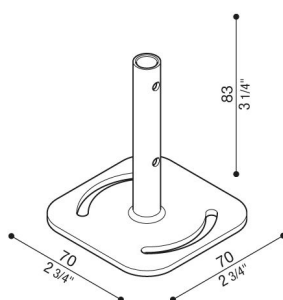

# Base de acero para Linfa y Flora

**Lombardo.**

LB1490004

## Generalidades

Fabricante: Lombardo S.r.l.  
Código: LB1490004  
Piezas por paquete:

## Descripción del producto:

Base de acero para la instalación en superficie de un Linfa o de un Flora.