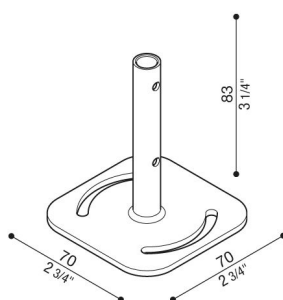

Base de acero para Linfa y Flora

Lombardo.

LB1490004

Generalidades

Fabricante: Lombardo S.r.l.
Código: LB1490004
Piezas por paquete:

Características

Productos asociados: Linfa 120, Linfa 80, Linfa I 120, Linfa I 80, Linfa O 120, Linfa O 80, Flora 120, Flora 160

Normas y marcas de conformidad:

Descripción del producto:

Base de acero para la instalación en superficie de un Linfa o de un Flora.