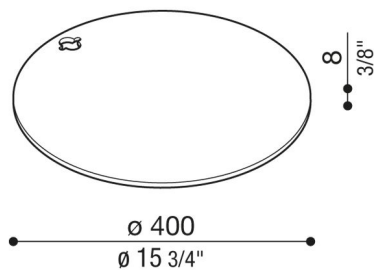

Base de acero para Hasta

LB1510011

Lombardo.

Generalidades

Fabricante: Lombardo S.r.l.
Código: LB1510011
Piezas por paquete:

Características

Productos asociados: Hasta, Hasta R

Normas y marcas de conformidad: 

Descripción del producto:

Compatible con Hasta y Hasta R.
Peso: 8kg