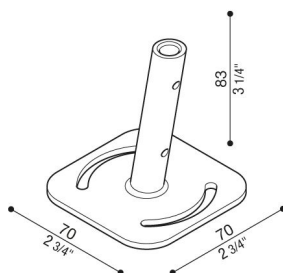

# Base de acero 10° para Linfa

LB1490001

**Lombardo.**

## Generalidades

Instalación:	Suelo
Fabricante:	Lombardo S.r.l.
Código:	LB1490001
Piezas por paquete:	

## Descripción del producto:

Base de acero para la instalación en superficie de un Linfa. Inclinación 10°.