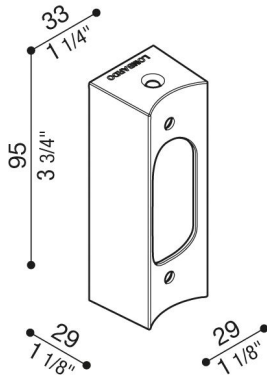

Base Ago Applique pintada

LB1262005

Lombardo.

Generalidades

Fabricante:	Lombardo S.r.l.
Design:	Diseñado por Michele Pellegrini
Código:	LB1262005
Piezas por paquete:	1

Características

Productos asociados:	Ago Applique, Ago Applique U&D
----------------------	--------------------------------