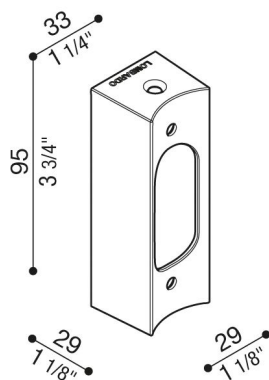

Base Ago Applique pintada

LB1262005

Lombardo.

Generalidades

Fabricante:	Lombardo S.r.l.
Design:	Diseñado por Michele Pellegrini
Código:	LB1262005
Piezas por paquete:	1

Características

Productos asociados:	Ago Applique, Ago Applique U&D
----------------------	--------------------------------