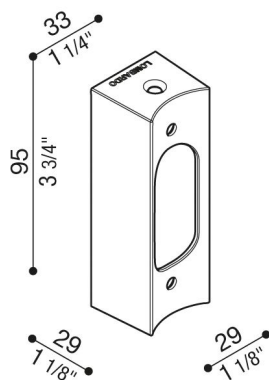

# Base Ago Applique pintada

LB1262005

**Lombardo.**

## Generalidades

Fabricante:	Lombardo S.r.l.
Design:	Diseñado por Michele Pellegrini
Código:	LB1262005
Piezas por paquete:	1