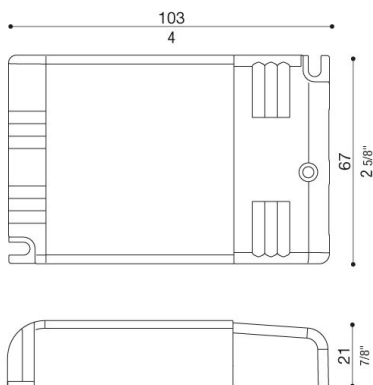

Información técnica:

Marca	TCI
Código de referencia	125424 - 24V
IP	20
Potencia de salida	20W
Tensión nominal de salida de CC (bajo carga)	24V
Corriente nominal de salida	830mA
Rango de tensión de entrada	220-240V
Frecuencia	50/60Hz
Factor de potencia (λ)	0,95
Interruptor automático	31-52-50-85
B10 - C10 - B16 - C16	
Especificaciones	DALI-settable

Dimensión

LED Controlgear Constant Tension

Conexión en paralelo

!!!Advertencia!!!

Antes de conectar el balastro a la red eléctrica, asegúrese de que los LEDs del secundario están conectados. De lo contrario, es posible que la lámpara no se encienda.