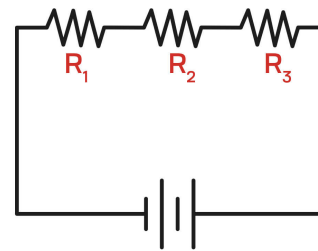

Información técnica:

Marca	TCI
Código de referencia	127413
IP	20
Potencia de salida	50W
Tensión nominal de salida de CC (bajo carga)	2-72V
Corriente nominal de salida	700mA
Rango de tensión de entrada	220-240V
Frecuencia	50/60Hz
Factor de potencia (λ)	0,95
Interruptor automático B10 - C10 - B16 - C16	18 - 31 - 30 - 51
Especificaciones	DALI/Push/1-10 settable

Dimensión

LED Controlgear Constant Current

Conexión en serie

!!!Advertencia!!!

Antes de conectar el balastro a la red eléctrica, asegúrese de que los LEDs del secundario están conectados. De lo contrario, es posible que la lámpara no se encienda.