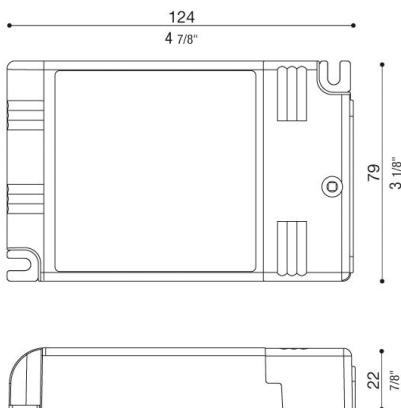

Información técnica:

Marca	TCI
Código de referencia	127413
IP	20
Potencia de salida	50W
Tensión nominal de salida de CC (bajo carga)	2-72V
Corriente nominal de salida	700mA
Rango de tensión de entrada	220-240V
Frecuencia	50/60Hz
Factor de potencia (λ)	0,95
Interruptor automático B10 - C10 - B16 - C16	18 - 31 - 30 - 51
Especificaciones	DALI/Push/1-10 settable

Dimensión

LED Controlgear Constant Current

Conexión en serie

!!!Advertencia!!!

Antes de conectar el balastro a la red eléctrica, asegúrese de que los LEDs del secundario están conectados. De lo contrario, es posible que la lámpara no se encienda.