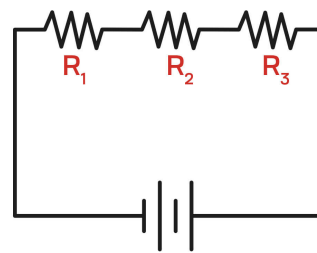

Información técnica:

Marca	TCI
Código de referencia	122356
IP	20
Potencia de salida	12W
Tensión nominal de salida de CC (bajo carga)	2-24V
Corriente nominal de salida	500mA
Rango de tensión de entrada	100-240V
Frecuencia	50/60Hz
Factor de potencia (λ)	0,54C
Interruptor automático B10 - C10 - B16 - C16	17-28-27-45
Especificaciones	On-Off

Dimensión

LED Controlgear Constant Current

Conexión en serie

!!!Advertencia!!!

Antes de conectar el balastro a la red eléctrica, asegúrese de que los LEDs del secundario están conectados. De lo contrario, es posible que la lámpara no se encienda.