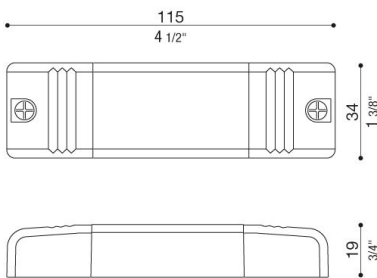

Información técnica:

Marca	TCI
Código de referencia	122356
IP	20
Potencia de salida	12W
Tensión nominal de salida de CC (bajo carga)	2-24V
Corriente nominal de salida	500mA
Rango de tensión de entrada	100-240V
Frecuencia	50/60Hz
Factor de potencia (λ)	0,54C
Interruptor automático B10 - C10 - B16 - C16	17-28-27-45
Especificaciones	On-Off

Dimensión

LED Controlgear Constant Current

Conexión en serie

!!!Advertencia!!!

Antes de conectar el balastro a la red eléctrica, asegúrese de que los LEDs del secundario están conectados. De lo contrario, es posible que la lámpara no se encienda.