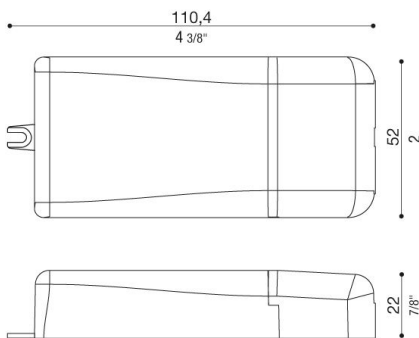

### Información técnica:

Marca	TCI
Código de referencia	122201 350mA
IP	20
Potencia de salida	19W
Tensión nominal de salida de CC (bajo carga)	2-54V
Corriente nominal de salida	350mA
Rango de tensión de entrada	220-240V
Frecuencia	50/60Hz
Factor de potencia ( $\lambda$ )	0,97
Interruptor automático	31-52-50-85
B10 - C10 - B16 - C16	
Especificaciones	On-Off

### Dimensión