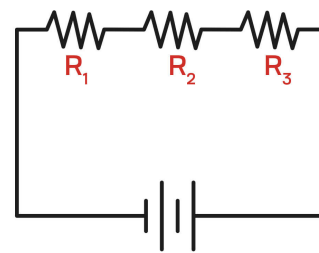

Información técnica:

Marca	TCI
Código de referencia	123400
IP	20
Potencia de salida	20W
Tensión nominal de salida de CC (bajo carga)	2-40V
Corriente nominal de salida	700mA
Rango de tensión de entrada	220-240V
Frecuencia	50/60Hz
Factor de potencia (λ)	0,95
Interruptor automático B10 - C10 - B16 - C16	31-52-50-85
Especificaciones	1-10 Push Settable

Dimensión

LED Controlgear Constant Current

Conexión en serie

!!!Advertencia!!!

Antes de conectar el balastro a la red eléctrica, asegúrese de que los LEDs del secundario están conectados. De lo contrario, es posible que la lámpara no se encienda.