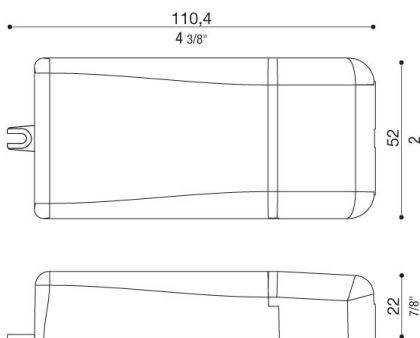

Información técnica:

Marca	TCI
Código de referencia	123400
IP	20
Potencia de salida	20W
Tensión nominal de salida de CC (bajo carga)	2-40V
Corriente nominal de salida	700mA
Rango de tensión de entrada	220-240V
Frecuencia	50/60Hz
Factor de potencia (λ)	0,95
Interruptor automático B10 - C10 - B16 - C16	31-52-50-85
Especificaciones	1-10 Push Settable

Dimensión

LED Controlgear Constant Current

Conexión en serie

!!!Advertencia!!!

Antes de conectar el balastro a la red eléctrica, asegúrese de que los LEDs del secundario están conectados. De lo contrario, es posible que la lámpara no se encienda.