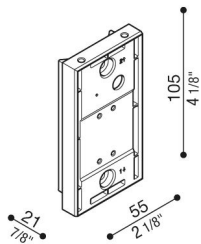

# Adaptador poste Still Ø60 Trend 60

**Lombardo.**

LB1290006

## Generalidades

Fabricante:	Lombardo S.r.l.
Código:	LB1290006
Piezas por paquete:	1

## Descripción del producto:

Base de policarbonato moldeada por inyección.  
Utilizar en sustitución de la base Trend 60 standard.