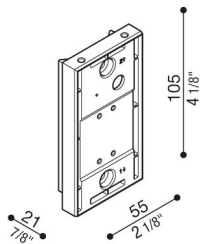

Adaptador poste Still Ø60 Trend 60

Lombardo.

LB1290006

Generalidades

Fabricante:	Lombardo S.r.l.
Código:	LB1290006
Piezas por paquete:	1

Características

Productos asociados:	Trend 60, Trend 60 Blade, Trend U&D 60, Trend U&D 60 Blade, Trend U&D 60 Doppio Blade
----------------------	---

Normas y marcas de conformidad:

Descripción del producto:

Base de policarbonato moldeada por inyección.
Utilizar en sustitución de la base Trend 60 standard.