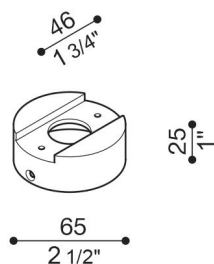

Adaptador poste Still Ø60 Tag

Lombardo.

LB1150014

Generalidades

Instalación:	Poste 1 de lámpara
Fabricante:	Lombardo S.r.l.
Design:	Diseñado por Giancarlo Alci
Código:	LB1150014
Piezas por paquete:	1

Características

Productos asociados:	Tag 210 White, Tag 210 Power, Tag 110, Tag 210, Tag 110 White
----------------------	---

Normas y marcas de conformidad:

Descripción del producto:

Adaptador para la instalación Tag110/210 sobre palo estándar de Ø60 mm. Cuerpo de aluminio fundido a presión con elevada resistencia contra la oxidación, barnizado con resinas de poliéster estabilizadas con rayos UV. Bulones de acero inoxidable A4.