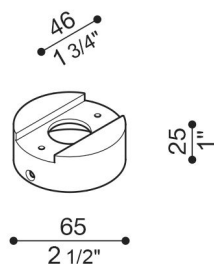

# Adaptador poste Still Ø60 Tag

**Lombardo.**

LB1150014

## Generalidades

Instalación:	Poste 1 de lámpara
Fabricante:	Lombardo S.r.l.
Design:	Diseñado por Giancarlo Alci
Código:	LB1150014
Piezas por paquete:	1

## Descripción del producto:

Adaptador para la instalación Tag110/210 sobre palo estándar de Ø60 mm. Cuerpo de aluminio fundido a presión con elevada resistencia contra la oxidación, barnizado con resinas de poliéster estabilizadas con rayos UV. Bulones de acero inoxidable A4.