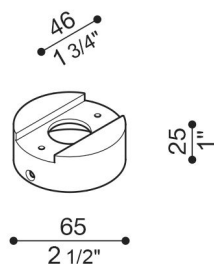

Adaptador poste Still Ø60 Tag

Lombardo.

LB1150013

Generalidades

Instalación:	Poste 1 de lámpara
Fabricante:	Lombardo S.r.l.
Design:	Diseñado por Giancarlo Alci
Código:	LB1150013
Piezas por paquete:	1

Características

Productos asociados:	Tag 210 White, Tag 210 Power, Tag 110, Tag 210, Tag 110 White
----------------------	---

Normas y marcas de conformidad:

Descripción del producto:

Adaptador para la instalación Tag110/210 sobre palo estándar de Ø60 mm. Cuerpo de aluminio fundido a presión con elevada resistencia contra la oxidación, barnizado con resinas de poliéster estabilizadas con rayos UV. Bulones de acero inoxidable A4.