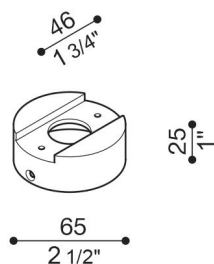

Adaptador poste Still Ø60 Tag

Lombardo.

LB1150011

Generalidades

Instalación:	Poste 1 de lámpara
Fabricante:	Lombardo S.r.l.
Design:	Diseñado por Giancarlo Alci
Código:	LB1150011
Piezas por paquete:	1

Características

Productos asociados:	Tag 210 White, Tag 210 Power, Tag 110, Tag 210, Tag 110 White
----------------------	---

Normas y marcas de conformidad:

Descripción del producto:

Adaptador para la instalación Tag110/210 sobre palo estándar de Ø60 mm. Cuerpo de aluminio fundido a presión con elevada resistencia contra la oxidación, barnizado con resinas de poliéster estabilizadas con rayos UV. Bulones de acero inoxidable A4.