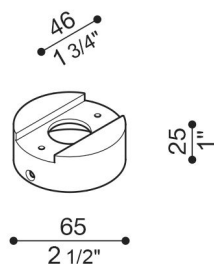

Adaptador poste Still Ø60 Tag

Lombardo.

LB1150011

Generalidades

| | |
|---------------------|-----------------------------|
| Instalación: | Poste 1 de lámpara |
| Fabricante: | Lombardo S.r.l. |
| Design: | Diseñado por Giancarlo Alci |
| Código: | LB1150011 |
| Piezas por paquete: | 1 |

Normas y marcas de conformidad:

Descripción del producto:

Adaptador para la instalación Tag110/210 sobre palo estándar de Ø60 mm. Cuerpo de aluminio fundido a presión con elevada resistencia contra la oxidación, barnizado con resinas de poliéster estabilizadas con rayos UV. Bulones de acero inoxidable A4.