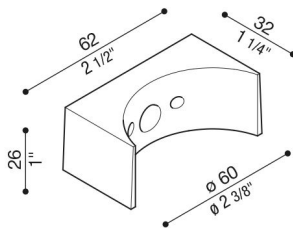

# Adaptador poste Still Ø60 Lula

LB153000W

**Lombardo.**