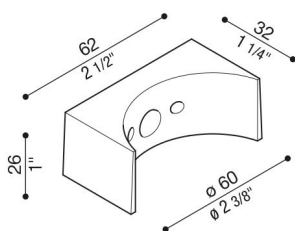

Adaptador poste Still Ø60 Lula

LB153000K

Lombardo.

Generalidades

Fabricante: Lombardo S.r.l.
Código: LB153000K
Piezas por paquete:

Características

Productos asociados: Lula, Lula UP

Normas y marcas de conformidad: 