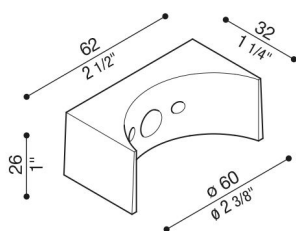

Adaptador poste Still Ø60 Lula

LB153000B

Lombardo.

Generalidades

Fabricante: Lombardo S.r.l.
Código: LB153000B
Piezas por paquete:

Características

Productos asociados: Lula, Lula UP

Normas y marcas de conformidad: 