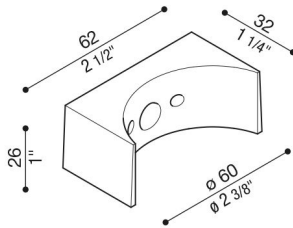

# Adaptador poste Still Ø60 Lula

LB153000B

**Lombardo.**