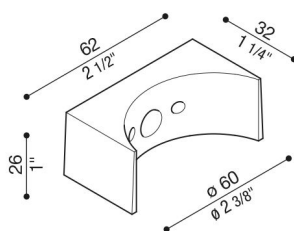

# Adaptador poste Still Ø60 Lula

LB153000B

**Lombardo.**