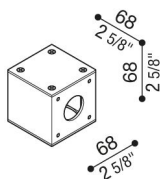

# Adaptador poste Still Ø60 Flag

LB140000W

**Lombardo.**

## Descripción del producto:

Adaptador para la instalación Flag sobre palo estándar de Ø60 mm.