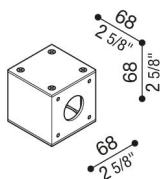

Adaptador poste Still Ø60 Flag

LB140000W

Lombardo.

Generalidades

Fabricante:	Lombardo S.r.l.
Design:	Diseñado por Giancarlo Alci
Código:	LB140000W
Piezas por paquete:	1

Características

Productos asociados:	Flag 430, Flag 330, Flag 200
----------------------	------------------------------

Normas y marcas de conformidad:	CE UK ER
---------------------------------	-------------

Descripción del producto:

Adaptador para la instalación Flag sobre palo estándar de Ø60 mm.