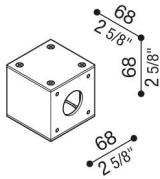

Adaptador poste Still Ø60 Flag

LB140000G

Lombardo.

Generalidades

Fabricante:	Lombardo S.r.l.
Design:	Diseñado por Giancarlo Alci
Código:	LB140000G
Piezas por paquete:	1

Características

Productos asociados:	Flag 430, Flag 330, Flag 200
----------------------	------------------------------

Normas y marcas de conformidad:	CE UK ER
---------------------------------	-------------

Descripción del producto:

Adaptador para la instalación Flag sobre palo estándar de Ø60 mm.