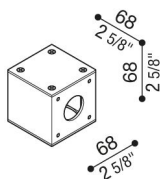

# Adaptador poste Still Ø60 Flag

**Lombardo.**

LB140000E

## Descripción del producto:

Adaptador para la instalación Flag sobre palo estándar de Ø60 mm.