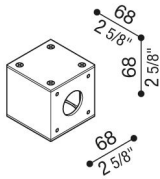

Adaptador poste Still Ø60 Flag

Lombardo.

LB140000E

Generalidades

Fabricante:	Lombardo S.r.l.
Design:	Diseñado por Giancarlo Alci
Código:	LB140000E
Piezas por paquete:	1

Características

Productos asociados:	Flag 430, Flag 330, Flag 200
----------------------	------------------------------

Normas y marcas de conformidad:	CE UK ER
---------------------------------	-------------

Descripción del producto:

Adaptador para la instalación Flag sobre palo estándar de Ø60 mm.