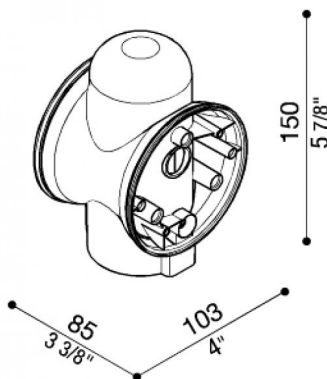

Adaptador poste Still Ø60

LB11312

Lombardo.

Generalidades

Fabricante:	Lombardo S.r.l.
Código:	LB11312
Piezas por paquete:	5

Características

Productos asociados:	Airy ovale 300, Airy Plus Tonda 300, Airy Tonda 300, Airy Plus Top Ovale 300, Airy Plus Top Tonda 300, Airy Top Ovale 300, Airy Top Tonda 300
----------------------	---

Normas y marcas de conformidad:

Descripción del producto:

Adaptador diámetro 60 mm. en policarbonato con tapón superior de cierre para un solo punto de luz.