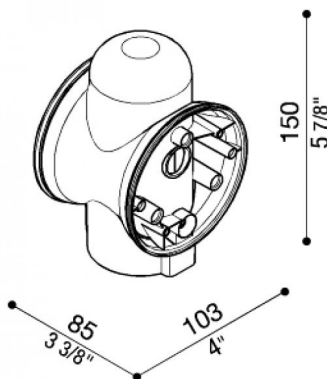

Adaptador poste Still Ø60

LB11312

Lombardo.

Generalidades

| | |
|----------------------|-----------------|
| Fabricante: | Lombardo S.r.l. |
| Código del Artículo: | LB11312 |
| Piezas por paquete: | 5 |

Características

Normas y marcas de conformidad:

Descripción del producto:

Adaptador diámetro 60 mm. en policarbonato con tapón superior de cierre para un solo punto de luz.