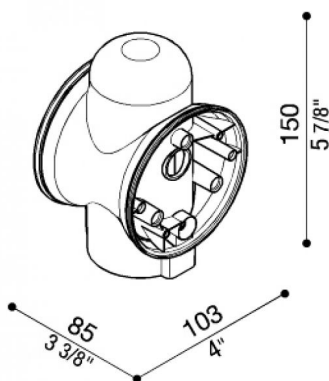

Adaptador poste Still Ø60

LB11312

Lombardo.

Generalidades

Fabricante:	Lombardo S.r.l.
Código:	LB11312
Piezas por paquete:	5

Características

Productos asociados:	Airy ovale 300, Airy Plus Tonda 300, Airy Tonda 300, Airy Plus Top Ovale 300, Airy Plus Top Tonda 300, Airy Top Ovale 300, Airy Top Tonda 300
----------------------	---

Normas y marcas de conformidad:

Descripción del producto:

Adaptador diámetro 60 mm. en policarbonato con tapón superior de cierre para un solo punto de luz.