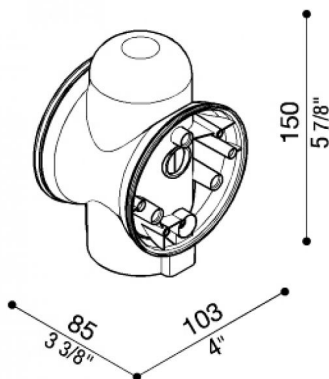

Adaptador poste Still Ø60

LB11312

Lombardo.

Generalidades

Fabricante:	Lombardo S.r.l.
Código:	LB11312
Piezas por paquete:	5

Características

Productos asociados:	Airy ovale 300, Airy Plus Tonda 300, Airy Tonda 300, Airy Plus Top Ovale 300, Airy Plus Top Tonda 300, Airy Top Ovale 300, Airy Top Tonda 300
----------------------	---

Normas y marcas de conformidad:

Descripción del producto:

Adaptador diámetro 60 mm. en policarbonato con tapón superior de cierre para un solo punto de luz.