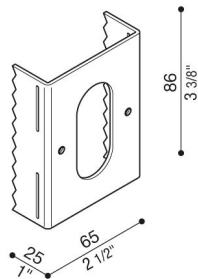

Adaptador para los árboles

Lombardo.

LB1260018

Generalidades

Fabricante:	Lombardo S.r.l.
Design:	Diseñado por Giancarlo Alci
Código:	LB1260018
Piezas por paquete:	1

Características

Productos asociados:	Noa 100, Noa 50, Ago Garden Power, Ago Garden, Tag 210 Asimetrico, Tag 210 White, Tag 110 White, Tag 210, Tag 110, Tag 210 Power
----------------------	--

Normas y marcas de conformidad:

Descripción del producto:

Adaptador AGO TAG NOA en chapa galvanizada para la instalación en los árboles.

Posibilidad de instalar varios adaptadores en el mismo tronco.

Se puede combinar con el accesorio de correa de fijación LB1260019.