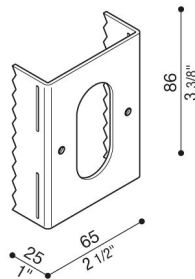

Adaptador para los árboles

Lombardo.

LB1260018

Generalidades

Fabricante:	Lombardo S.r.l.
Design:	Diseñado por Giancarlo Alci
Código:	LB1260018
Piezas por paquete:	1

Características

Productos asociados:	Noa 100, Noa 50, Ago Garden Power, Ago Garden, Tag 210 Asimetrico, Tag 210 White, Tag 110 White, Tag 210, Tag 110, Tag 210 Power
----------------------	--

Normas y marcas de conformidad:

Descripción del producto:

Adaptador AGO TAG NOA en chapa galvanizada para la instalación en los árboles.

Posibilidad de instalar varios adaptadores en el mismo tronco.

Se puede combinar con el accesorio de correa de fijación LB1260019.