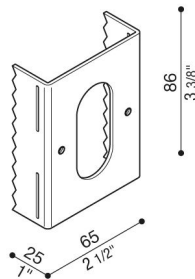

# Adaptador para los árboles

**Lombardo.**

LB1260018

## Generalidades

|                     |                             |
|---------------------|-----------------------------|
| Fabricante:         | Lombardo S.r.l.             |
| Design:             | Diseñado por Giancarlo Alci |
| Código:             | LB1260018                   |
| Piezas por paquete: | 1                           |