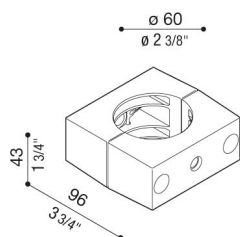

# Adaptador lateral Delta para poste Ø60 mm

LB154000K

**Lombardo.**

## Características

Productos asociados: Delta 1 Simmetrico, Delta 1 Asimmetrico, Delta 2 Asimmetrico, Delta 1 Circular, Delta 2 Simmetrico, Delta 2 Circular, Delta 0 Soft, Delta 0 Arc, Delta 0 Simmetrico, Delta 0 Asimmetrico