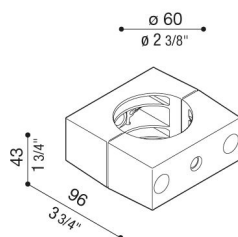

# Adaptador lateral Delta para poste Ø60 mm

LB154000K

**Lombardo.**