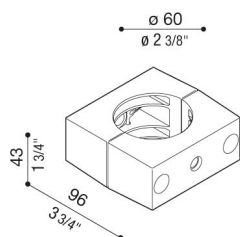

Adaptador lateral Delta para poste Ø60 mm

LB154000K

Lombardo.

Generalidades

Fabricante: Lombardo S.r.l.
Código: LB154000K
Piezas por paquete:

Características

Productos asociados: Delta 1 Simmetrico, Delta 1 Asimmetrico, Delta 2 Asimmetrico, Delta 1 Circular, Delta 2 Simmetrico, Delta 2 Circular, Delta 0 Soft, Delta 0 Arc, Delta 0 Simmetrico, Delta 0 Asimmetrico

Normas y marcas de conformidad:

Descripción del producto:

No apto para Delta 3 ni para instalación en postes Still.