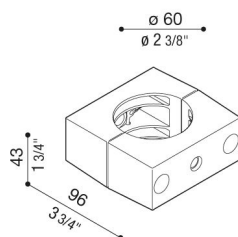

Adaptador lateral Delta para poste Ø60 mm

LB154000G

Lombardo.

Generalidades

Fabricante:	Lombardo S.r.l.
Código:	LB154000G
Piezas por paquete:	

Características

Productos asociados:	Delta 1 Simmetrico, Delta 1 Asimmetrico, Delta 2 Asimmetrico, Delta 1 Circular, Delta 2 Simmetrico, Delta 2 Circular, Delta 0 Soft, Delta 0 Arc, Delta 0 Simmetrico, Delta 0 Asimmetrico
----------------------	------------------------------------------------------------------------------------------------------------------------------------------------------------------------------------------

Normas y marcas de conformidad:

Descripción del producto:

No apto para Delta 3 ni para instalación en postes Still.