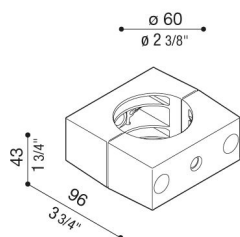

Adaptador lateral Delta para poste Ø60 mm

LB154000G

Lombardo.

Generalidades

Fabricante: Lombardo S.r.l.
Código: LB154000G
Piezas por paquete:

Características

Productos asociados: Delta 1 Simmetrico, Delta 1 Asimmetrico, Delta 2 Asimmetrico, Delta 1 Circular, Delta 2 Simmetrico, Delta 2 Circular, Delta 0 Soft, Delta 0 Arc, Delta 0 Simmetrico, Delta 0 Asimmetrico

Normas y marcas de conformidad:

Descripción del producto:

No apto para Delta 3 ni para instalación en postes Still.