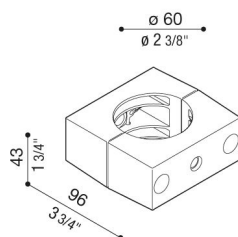

Adaptador lateral Delta para poste Ø60 mm

LB154000G

Lombardo.

Generalidades

Fabricante: Lombardo S.r.l.
Código: LB154000G
Piezas por paquete:

Características

Productos asociados: Delta 1 Simmetrico, Delta 1 Asimmetrico, Delta 2 Asimmetrico, Delta 1 Circular, Delta 2 Simmetrico, Delta 2 Circular, Delta 0 Soft, Delta 0 Arc, Delta 0 Simmetrico, Delta 0 Asimmetrico

Normas y marcas de conformidad:

Descripción del producto:

No apto para Delta 3 ni para instalación en postes Still.