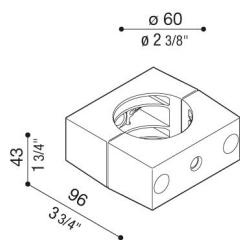

# Adaptador lateral Delta para poste Ø60 mm

LB154000B

**Lombardo.**