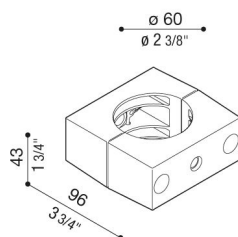

# Adaptador lateral Delta para poste Ø60 mm

LB154000B

**Lombardo.**