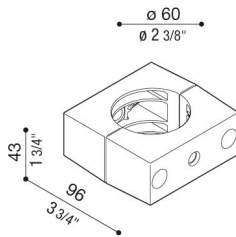

Adaptador lateral Delta para poste Ø60 mm

LB154000B

Lombardo.

Generalidades

Fabricante: Lombardo S.r.l.
Código: LB154000B
Piezas por paquete:

Características

Productos asociados: Delta 1 Simmetrico, Delta 1 Asimmetrico, Delta 2 Asimmetrico, Delta 1 Circular, Delta 2 Simmetrico, Delta 2 Circular, Delta 0 Soft, Delta 0 Arc, Delta 0 Simmetrico, Delta 0 Asimmetrico

Normas y marcas de conformidad:

Descripción del producto:

No apto para Delta 3 ni para instalación en postes Still.