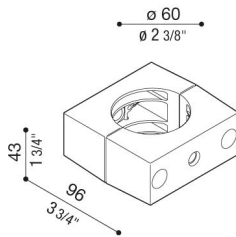

# Adaptador lateral Delta para poste Ø60 mm

LB154000B

**Lombardo.**

## Características

Productos asociados: Delta 1 Simmetrico, Delta 1 Asimmetrico, Delta 2 Asimmetrico, Delta 1 Circular, Delta 2 Simmetrico, Delta 2 Circular, Delta 0 Soft, Delta 0 Arc, Delta 0 Simmetrico, Delta 0 Asimmetrico