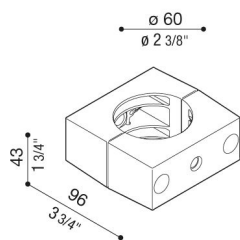

Adaptador lateral Delta para poste Ø60 mm

LB154000B

Lombardo.

Generalidades

Fabricante: Lombardo S.r.l.
Código: LB154000B
Piezas por paquete:

Características

Productos asociados: Delta 1 Simmetrico, Delta 1 Asimmetrico, Delta 2 Asimmetrico, Delta 1 Circular, Delta 2 Simmetrico, Delta 2 Circular, Delta 0 Soft, Delta 0 Arc, Delta 0 Simmetrico, Delta 0 Asimmetrico

Normas y marcas de conformidad:

Descripción del producto:

No apto para Delta 3 ni para instalación en postes Still.