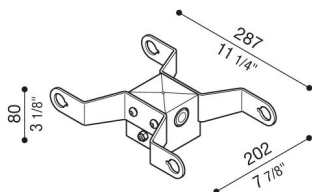

# Adaptador de poste doble Delta 1 para poste de Ø60 mm

**Lombardo.**

LB154011W

## Generalidades

Fabricante: Lombardo S.r.l.  
Código: LB154011W  
Piezas por paquete:

## Características

Productos asociados: Delta 1 Simmetrico, Delta 1 Asimmetrico, Delta 1 Circular

Normas y marcas de conformidad: 

## Descripción del producto:

Adecuado para la instalación de dos productos. No apto para postes Still.