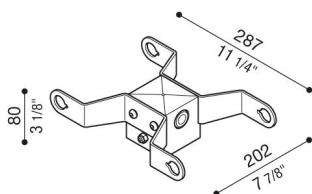

Adaptador de poste doble Delta 1 para poste de Ø60 mm

Lombardo.

LB154011W

Generalidades

Fabricante: Lombardo S.r.l.
Código: LB154011W
Piezas por paquete:

Características

Productos asociados: Delta 1 Simmetrico, Delta 1 Asimmetrico, Delta 1 Circular

Normas y marcas de conformidad: 

Descripción del producto:

Adecuado para la instalación de dos productos. No apto para postes Still.