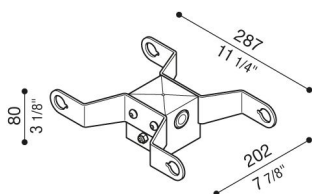

# Adaptador de poste doble Delta 1 para poste de Ø60 mm

**Lombardo.**

LB154011K

## Características

Productos asociados: Delta 1 Simmetrico, Delta 1 Asimmetrico, Delta 1 Circular

Normas y marcas de conformidad: 

## Descripción del producto:

Adecuado para la instalación de dos productos. No apto para postes Still.