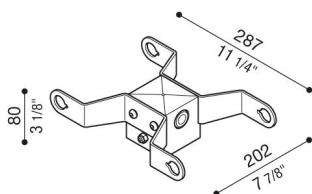

Adaptador de poste doble Delta 1 para poste de Ø60 mm

Lombardo.

LB154011K

Generalidades

Fabricante: Lombardo S.r.l.
Código: LB154011K
Piezas por paquete:

Características

Productos asociados: Delta 1 Simmetrico, Delta 1 Asimmetrico, Delta 1 Circular

Normas y marcas de conformidad: 

Descripción del producto:

Adecuado para la instalación de dos productos. No apto para postes Still.