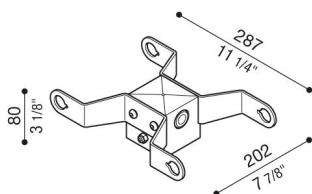

Adaptador de poste doble Delta 1 para poste de Ø60 mm

Lombardo.

LB154011G

Generalidades

Fabricante: Lombardo S.r.l.
Código: LB154011G
Piezas por paquete:

Características

Productos asociados: Delta 1 Simmetrico, Delta 1 Asimmetrico, Delta 1 Circular

Normas y marcas de conformidad: 

Descripción del producto:

Adecuado para la instalación de dos productos. No apto para postes Still.