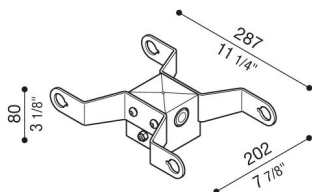

# Adaptador de poste doble Delta 1 para poste de Ø60 mm

**Lombardo.**

LB154011G

## Características

Productos asociados: Delta 1 Simmetrico, Delta 1 Asimmetrico, Delta 1 Circular

Normas y marcas de conformidad: 

## Descripción del producto:

Adecuado para la instalación de dos productos. No apto para postes Still.