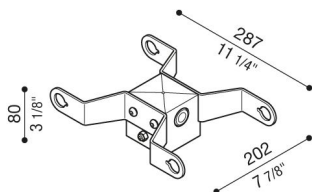

Adaptador de poste doble Delta 1 para poste de Ø60 mm

Lombardo.

LB154011G

Generalidades

Fabricante: Lombardo S.r.l.
Código: LB154011G
Piezas por paquete:

Características

Productos asociados: Delta 1 Simmetrico, Delta 1 Asimmetrico, Delta 1 Circular

Normas y marcas de conformidad: 

Descripción del producto:

Adecuado para la instalación de dos productos. No apto para postes Still.