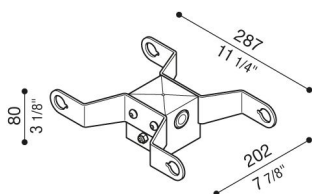

Adaptador de poste doble Delta 1 para poste de Ø60 mm

Lombardo.

LB154011B

Generalidades

Fabricante: Lombardo S.r.l.
Código: LB154011B
Piezas por paquete:

Características

Productos asociados: Delta 1 Simmetrico, Delta 1 Asimmetrico, Delta 1 Circular

Normas y marcas de conformidad: 

Descripción del producto:

Adecuado para la instalación de dos productos. No apto para postes Still.