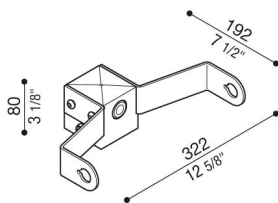

Adaptador de poste Delta 3 para poste de Ø60mm

Lombardo.

LB154003B

Generalidades

Fabricante: Lombardo S.r.l.
Código: LB154003B
Piezas por paquete:

Características

Productos asociados: Delta 3 Asimetrico,
Delta 3 Simmetrico,
Delta 3 Circular

Normas y marcas de conformidad: 

Descripción del producto:

Adecuado para la instalación de un solo producto. No apto para postes Still.