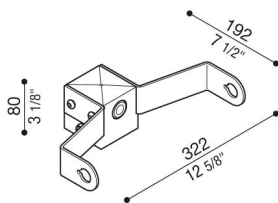

Adaptador de poste Delta 3 para poste de Ø60mm

Lombardo.

LB154003B

Generalidades

Fabricante:	Lombardo S.r.l.
Código:	LB154003B
Piezas por paquete:	

Características

Productos asociados:	Delta 3 Asimetrico, Delta 3 Simmetrico, Delta 3 Circular
----------------------	--

Normas y marcas de conformidad:	CE UK EA
---------------------------------	-------------

Descripción del producto:

Adecuado para la instalación de un solo producto. No apto para postes Still.