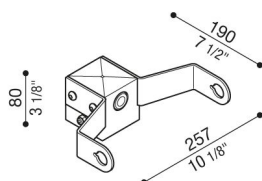

Adaptador de poste Delta 2 para poste de Ø60mm

LB154002B

Lombardo.

Generalidades

Fabricante: Lombardo S.r.l.
Código: LB154002B
Piezas por paquete:

Características

Productos asociados: Delta 2 Asimetrico,
Delta 2 Simmetrico,
Delta 2 Circular

Normas y marcas de conformidad: 

Descripción del producto:

Adecuado para la instalación de un solo producto. No apto para postes Still.