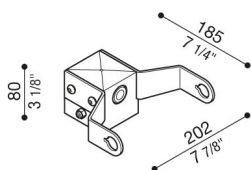

Adaptador de poste Delta 1 para poste de Ø60mm

LB154001W

Lombardo.

Generalidades

Fabricante:	Lombardo S.r.l.
Código:	LB154001W
Piezas por paquete:	

Características

Productos asociados:	Delta 1 Simmetrico, Delta 1 Asimmetrico, Delta 1 Circular
----------------------	---

Normas y marcas de conformidad:	CE UK EA
---------------------------------	-------------

Descripción del producto:

Adecuado para la instalación de un solo producto. No apto para postes Still.