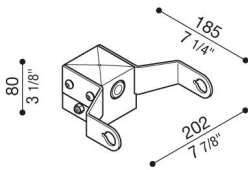

Adaptador de poste Delta 1 para poste de Ø60mm

LB154001W

Lombardo.

Generalidades

Fabricante:	Lombardo S.r.l.
Código del Artículo:	LB154001W
Piezas por paquete:	

Características

Productos asociados:	Delta 1 Simmetrico, Delta 1 Asimmetrico, Delta 1 Circular
----------------------	---

Normas y marcas de conformidad:	CE UK EA
---------------------------------	----------

Descripción del producto:

Adecuado para la instalación de un solo producto. No apto para postes Still.