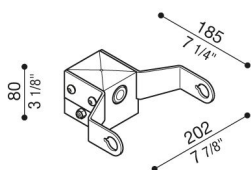

Adaptador de poste Delta 1 para poste de Ø60mm

LB154001K

Lombardo.

Generalidades

Fabricante:	Lombardo S.r.l.
Código:	LB154001K
Piezas por paquete:	

Características

Productos asociados:	Delta 1 Simmetrico, Delta 1 Asimmetrico, Delta 1 Circular
----------------------	---

Normas y marcas de conformidad:	CE UK EA
---------------------------------	-------------

Descripción del producto:

Adecuado para la instalación de un solo producto. No apto para postes Still.