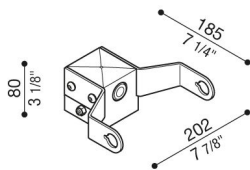

Adaptador de poste Delta 1 para poste de Ø60mm

LB154001K

Lombardo.

Generalidades

Fabricante:	Lombardo S.r.l.
Código:	LB154001K
Piezas por paquete:	

Características

Productos asociados:	Delta 1 Simmetrico, Delta 1 Asimmetrico, Delta 1 Circular
----------------------	---

Normas y marcas de conformidad:	CE UK EA
---------------------------------	-------------

Descripción del producto:

Adecuado para la instalación de un solo producto. No apto para postes Still.