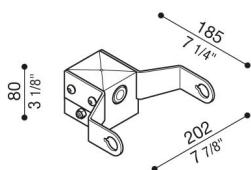

# Adaptador de poste Delta 1 para poste de Ø60mm

LB154001G

**Lombardo.**

## Descripción del producto:

Adecuado para la instalación de un solo producto. No apto para postes Still.