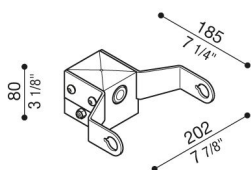

Adaptador de poste Delta 1 para poste de Ø60mm

LB154001G

Lombardo.

Generalidades

Fabricante:	Lombardo S.r.l.
Código:	LB154001G
Piezas por paquete:	

Características

Productos asociados:	Delta 1 Simmetrico, Delta 1 Asimmetrico, Delta 1 Circular
----------------------	---

Normas y marcas de conformidad:	CE UK EA
---------------------------------	-------------

Descripción del producto:

Adecuado para la instalación de un solo producto. No apto para postes Still.