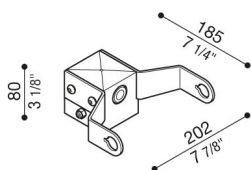

Adaptador de poste Delta 1 para poste de Ø60mm

LB154001B

Lombardo.

Generalidades

| | |
|---------------------|-----------------|
| Fabricante: | Lombardo S.r.l. |
| Código: | LB154001B |
| Piezas por paquete: | |

Características

| | |
|----------------------|---|
| Productos asociados: | Delta 1 Simmetrico, Delta 1 Asimmetrico, Delta 1 Circular |
|----------------------|---|

| | |
|---------------------------------|-------------|
| Normas y marcas de conformidad: | CE UK EA |
|---------------------------------|-------------|

Descripción del producto:

Adecuado para la instalación de un solo producto. No apto para postes Still.