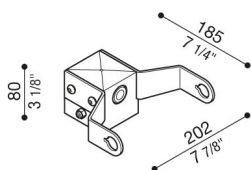

# Adaptador de poste Delta 1 para poste de Ø60mm

LB154001B

**Lombardo.**

## Descripción del producto:

Adecuado para la instalación de un solo producto. No apto para postes Still.