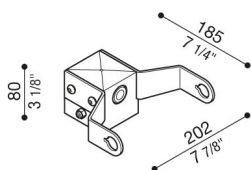

Adaptador de poste Delta 1 para poste de Ø60mm

LB154001B

Lombardo.

Generalidades

Fabricante:	Lombardo S.r.l.
Código:	LB154001B
Piezas por paquete:	

Características

Productos asociados:	Delta 1 Simmetrico, Delta 1 Asimmetrico, Delta 1 Circular
----------------------	---

Normas y marcas de conformidad:	CE UK EA
---------------------------------	-------------

Descripción del producto:

Adecuado para la instalación de un solo producto. No apto para postes Still.