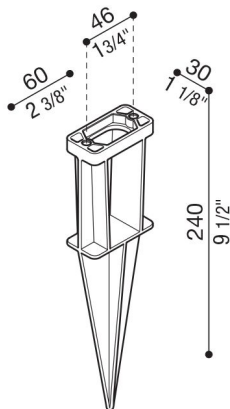

# Accesório para jardim

LB1150035

**Lombardo.**

## Características

Productos asociados:	Tag 110 White, Tag 110, Tag 210 White, Delta 0 Soft, Delta 0 Arc, Delta 0 Simmetrico, Delta 0 Asimmetrico, Tag 210, Tag 210 Asimmetrico, Noa 50, Noa 100, Pik 160 H 250, Pik 160 H 500, Pik 80 H 250, Pik 80 H 500, Tag 210 Power
----------------------	---