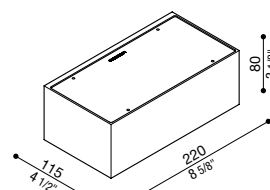

\* Complete the CODE     OPTIC S | 8°   M | 11°   L | 30°    LED COLOUR N | 4000K   3 | 3000K   2 | 2700K

Lampade dim. max: E27 128 mm Ø 48 mm. BORDO MARE: aggiungi S alla fine del codice selezionato comprensivo di colore LED per avere il prodotto fornito con trattamento bordo mare contro le nebbie saline. | Lamp max. dim.: E27 128 mm Ø 48 mm. BORDO MARE: add S to the end of the selected code including LED colour to have the product supplied with sea treatment against salt spray. | Lampes dim. max: E27 128 mm Ø 48 mm. BORDO MARE: ajoutez S à la fin du code sélectionné, y compris la couleur LED, pour que le produit soit fourni avec un traitement de bord de mer contre le brouillard salin. | Dim. máx. lámparas: E27 128 mm. Ø 48 mm. BORDO MARE: añade S al final del código seleccionado incluyendo el color LED para que el producto se suministre con tratamiento marino contra la niebla salina.