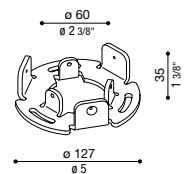

### Morsettiera coassiale 3 poli

Morsettiera coassiale a 3 poli, IP68, per cavo ø 7/12 mm.

3-pole coaxial terminal block

3-pole coaxial terminal block, IP68, for cable ø 7/12 mm.

Bornier coaxial à 3 pôles

Bornier coaxial à 3 pôles, IP68, pour câble ø 7/12 mm.

Bloque de terminales coaxiales de 3 polos

Bloque de terminales coaxiales de 3 polos, IP68, para cable ø 7/12 mm.

Col. Code  
LB11293

### Morsettiera lineare a 3 vie

Morsettiera lineare a 3 vie a 3 poli, IP68, per cavo ø 7/13,5 mm.

3 way linear terminal block

3-way 3-pole linear terminal block, IP68, for cable Ø 7/13.5 mm.

Bornier linéaire 3 voies

Bornier linéaire 3 voies à 3 pôles, IP68, pour câble diam. 7/13,5 mm

Caja de bornes lineal de 3 vías

Caja de bornes lineal de 3 vías y de 3 polos, IP68, para cable con ø 7/13,5 mm.

Col. Code  
LB11294