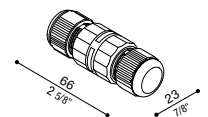

### Morsettiera coassiale 3 poli

Morsettiera coassiale a 3 poli, IP68, per cavo ø 7/12 mm.

3-pole coaxial terminal block

3-pole coaxial terminal block, IP68, for cable ø 7/12 mm.

Bornier coaxial à 3 pôles

Bornier coaxial à 3 pôles, IP68, pour câble ø 7/12 mm.

Bloque de terminales coaxiales de 3 polos

Bloque de terminales coaxiales de 3 polos, IP68, para cable ø 7/12 mm.

Col. Code  
LB11293

### Morsettiera lineare a 3 vie

Morsettiera lineare a 3 vie a 3 poli, IP68, per cavo ø 7/13,5 mm.

3 way linear terminal block

3-way 3-pole linear terminal block, IP68, for cable Ø 7/13.5 mm.

Bornier linéaire 3 voies

Bornier linéaire 3 voies à 3 pôles, IP68, pour câble diam. 7/13,5 mm

Caja de bornes lineal de 3 vías

Caja de bornes lineal de 3 vías y de 3 polos, IP68, para cable con ø 7/13,5 mm.

Col. Code  
LB11294