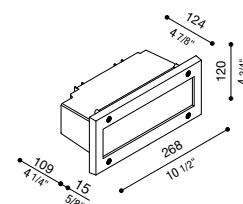

Stile 260 Simmetrica

IP66 IK 08 5J xx7 CE UK ER	LED				CODE * LL781E2□ LL781EG□ LL781EK□
	W	LM	REAL LM		
	10	1300	386		
				  220-240 V	
LAMP				CODE * LB78122 LB7812G LB7812K	
ATT. MAX	CFL				
E27	1x20				

* Complete the CODE LED COLOUR N | 4000K 3 | 3000K

Anello in VALOX 4512. Lampade dim. max: E27 145 mm Ø 48 mm. | Frame made of VALOX 4512. Lamp max. dim: E27 145 mm Ø 48 mm. | Anneau en VALOX 4512. Lampes dim. max: E27 145 mm Ø 48 mm. | Aro de VALOX 4512. Dim. máx. lámparas: E27 145 mm Ø 48 mm.

Stile 330 Simmetrica

IP66 IK 08 5J xx7 CE UK ER	LED				CODE * LL791G2□ LL791GG□ LL791GK□
	W	LM	REAL LM		
	15	1900	764		
				  220-240 V	
LAMP				CODE * LB79122 LB7912G LB7912K	
ATT. MAX	CFL				
E27	1X33				

* Complete the CODE LED COLOUR N | 4000K 3 | 3000K

Anello in VALOX 4512. Lampade dim. max: E27 196 mm Ø 58 mm. | Frame made of VALOX 4512. Lamp max. dim: E27 196 mm Ø 58 mm. | Anneau en VALOX 4512. Lampes dim. max: E27 196 mm Ø 58 mm. | Aro de VALOX 4512. Dim. máx. lámparas: E27 196 mm Ø 58 mm.