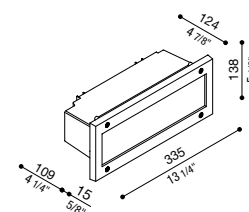

Stile 260 Simmetrica

IP66 IK 08 5J xx7 CE UK ER	LED				CODE * LL781E2□ LL781EG□ LL781EK□
	W	LM	REAL LM		
	10	1300	386		
				  220-240 V	
LAMP				CODE * LB78122 LB7812G LB7812K	
ATT. MAX	CFL				
E27	1x20				

* Complete the CODE LED COLOUR N | 4000K 3 | 3000K

Anello in VALOX 4512. Lampade dim. max: E27 145 mm Ø 48 mm. | Frame made of VALOX 4512. Lamp max. dim: E27 145 mm Ø 48 mm. | Anneau en VALOX 4512. Lampes dim. max: E27 145 mm Ø 48 mm. | Aro de VALOX 4512. Dim. máx. lámparas: E27 145 mm Ø 48 mm.

Stile 330 Simmetrica

IP66 IK 08 5J xx7 CE UK ER	LED				CODE * LL791G2□ LL791GG□ LL791GK□
	W	LM	REAL LM		
	15	1900	764		
				  220-240 V	
LAMP				CODE * LB79122 LB7912G LB7912K	
ATT. MAX	CFL				
E27	1X33				

* Complete the CODE LED COLOUR N | 4000K 3 | 3000K

Anello in VALOX 4512. Lampade dim. max: E27 196 mm Ø 58 mm. | Frame made of VALOX 4512. Lamp max. dim: E27 196 mm Ø 58 mm. | Anneau en VALOX 4512. Lampes dim. max: E27 196 mm Ø 58 mm. | Aro de VALOX 4512. Dim. máx. lámparas: E27 196 mm Ø 58 mm.